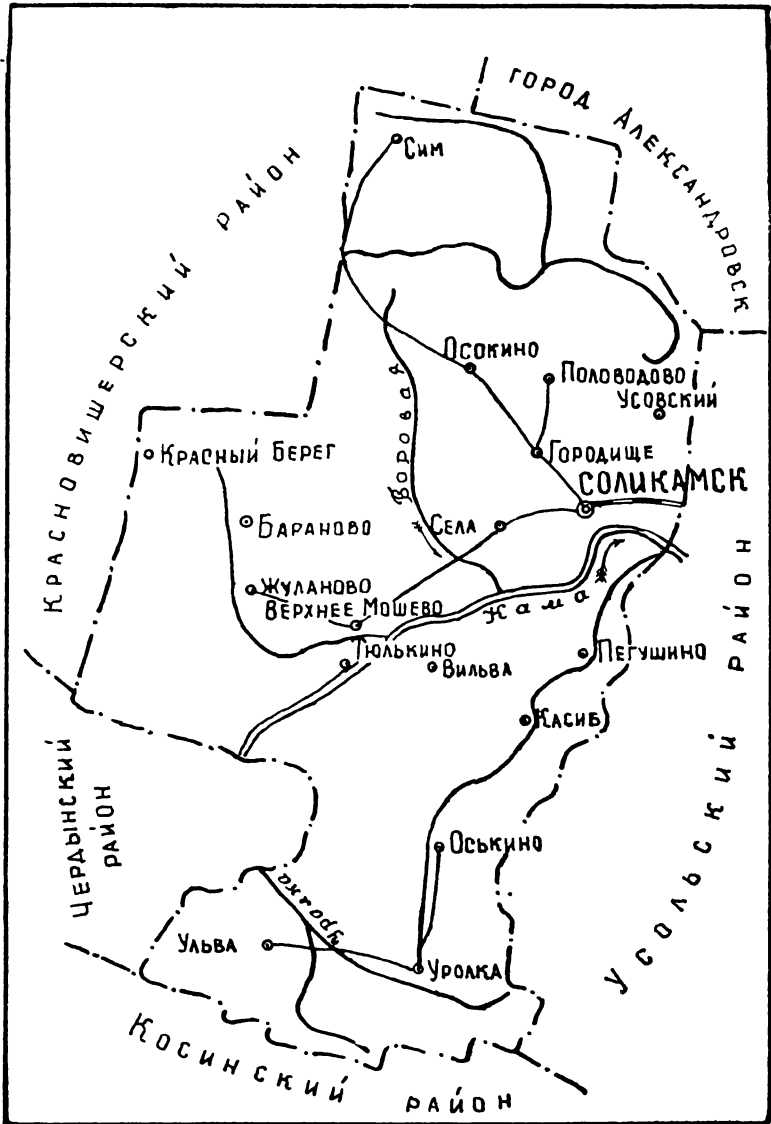

СОЛИКАМСКИЙ РАЙОН

В административном подчинении Соликамского районного Совета находится:

рабочих поселков	1
сельсоветов	16
всего населенных пунктов	189