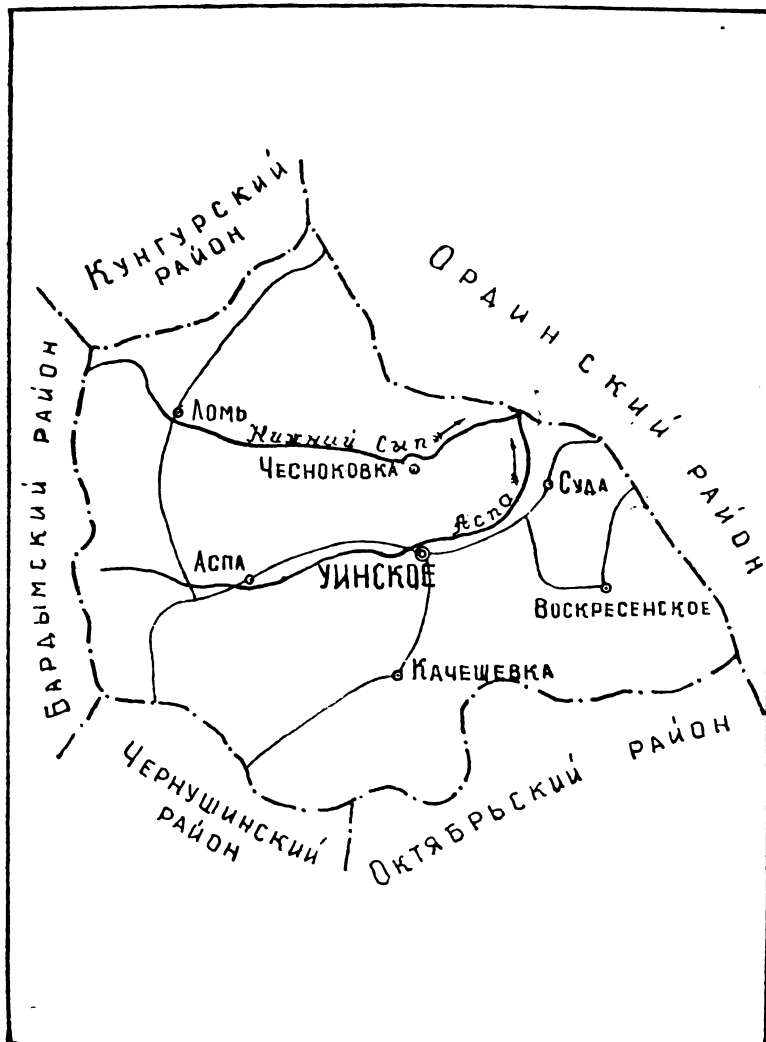

УИНСКИЙ РАЙОН

В административном подчинении Уинского районного Совета находится:

сельсоветов	7
всего населенных пунктов	77