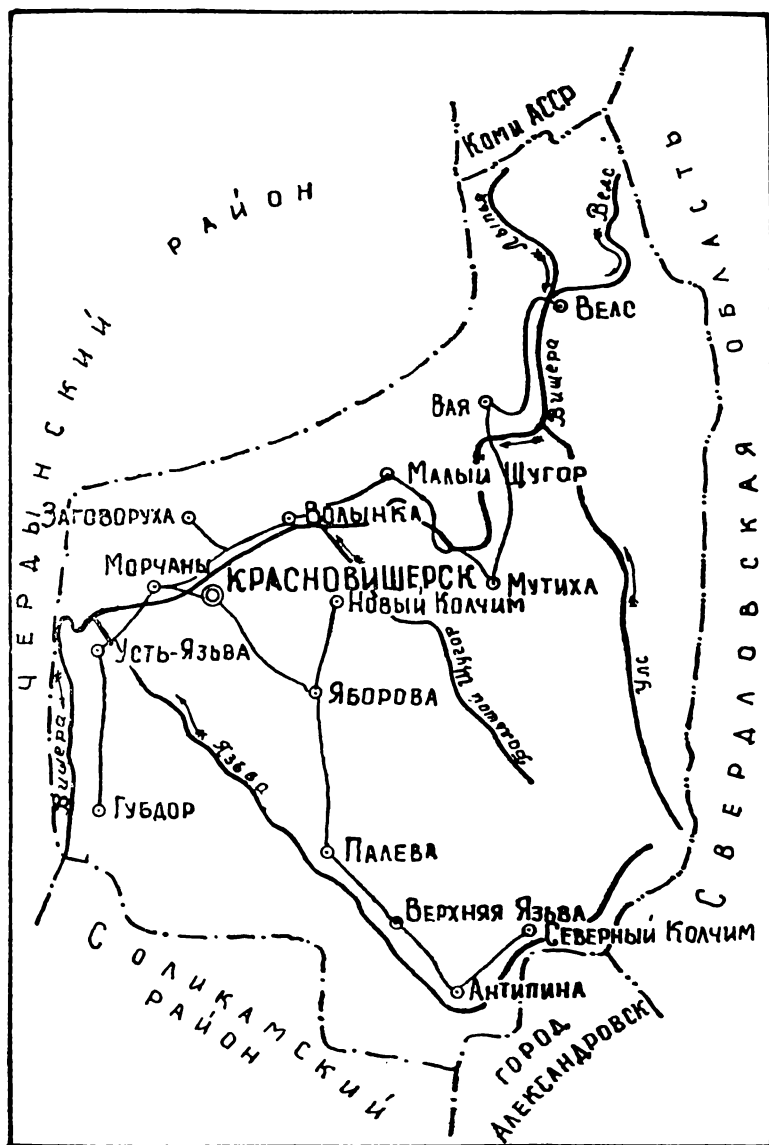

КРАСНОВИШЕРСКИЙ РАЙОН

В административном подчинении Красновишерского районного Совета находится:

городов районного подчинения
сельсоветов
всего населенных пунктов

1
15
129