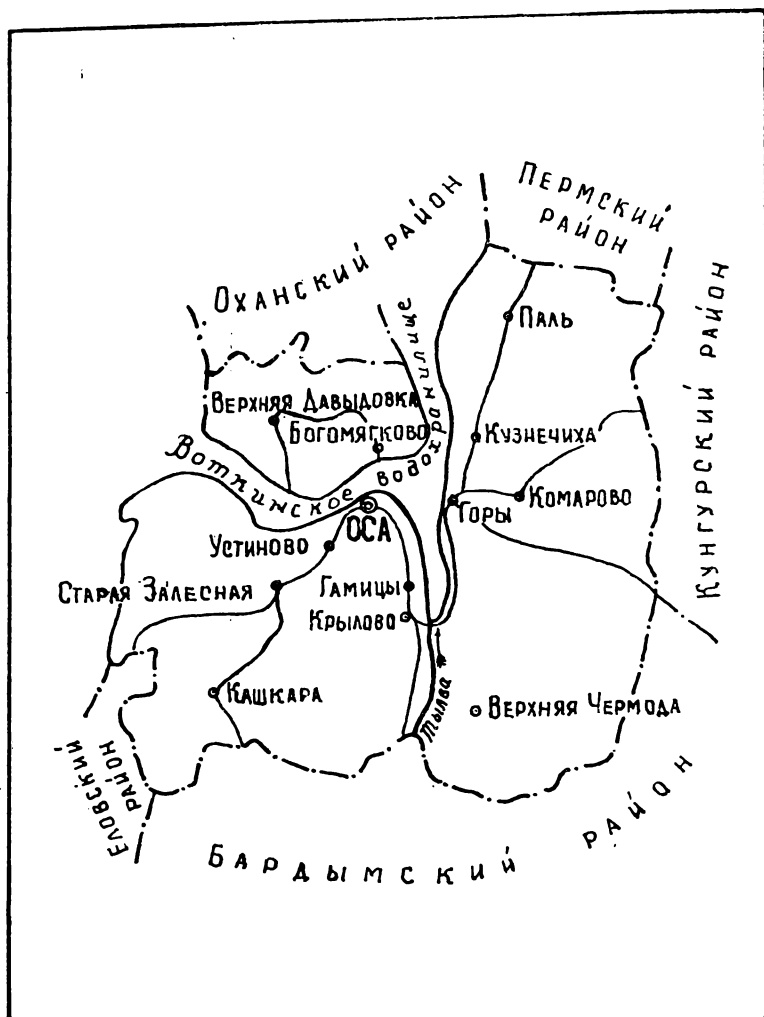

ОСИНСКИЙ РАЙОН

В административном подчинении Осинского районного Совета находится:

городов районного подчинения	1
сельсоветов	12
всего населенных пунктов	142