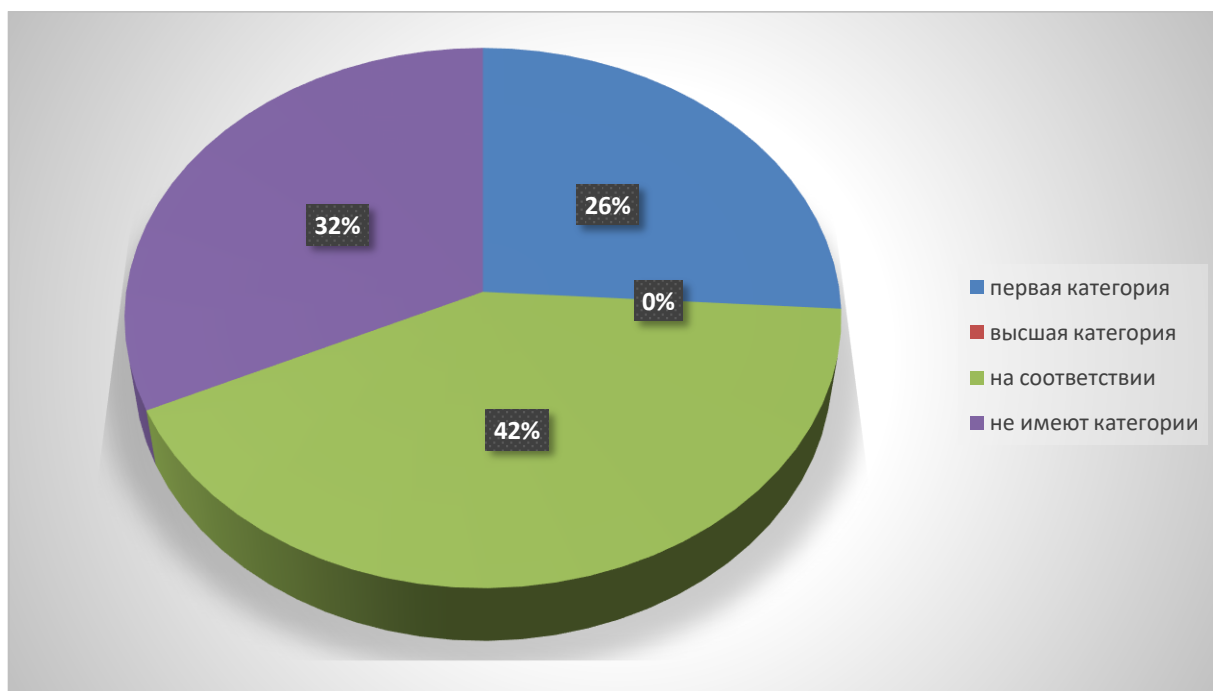

**Доля педагогов БДОУ МО Динской район «Детский сад №18»
Имеющих квалификационную категорию на 1 января 2023 г.**

Всего в ДОУ 19 педагогов. Из них:

- первую квалификационную категорию имеют 5 педагогов – 26%
- высшую квалификационную категорию имеют 0 педагогов – 0%
- аттестованы на соответствие занимаемой должности 8 педагогов – 42%
- не имеют квалификационной категории 6 педагогов – 32%

Доля педагогов, имеющих первую и высшую квалификационную категории, составляет 26%.