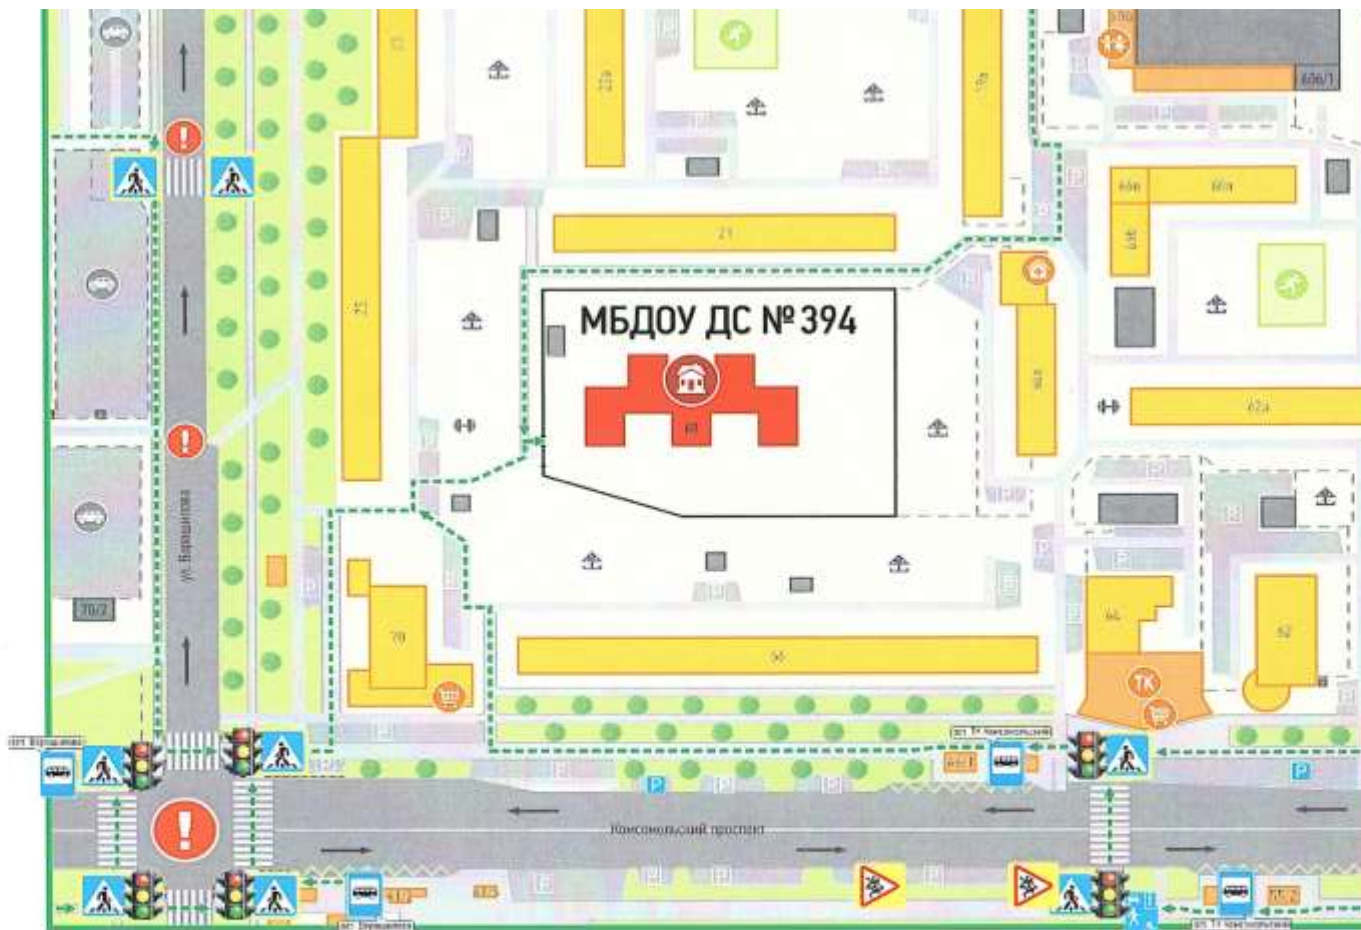

1. Район расположения МБДОУ «ДС № 394 г. Челябинска», пути движения транспортных средств и воспитанников.

- | | | | | | | | | |
|-------------------------------|---------------------|---------------------|-----------------------------------|-------------------|--------------------------|---|---------------------------|----------------------------------|
| Желтый двор | Детский сад | Детский сад | Спортивные площадки | Торговый комплекс | Постройка | Направление движения транспортного средства | Светофор | Станция общественного транспорта |
| Административное здание | Спортивная площадка | Спортивная площадка | Центр дополнительного образования | Супермаркет | Территория | Безопасный путь движения | Знак «Пешеходный переход» | Знак «Искусственная неровность» |
| Изыскательный маршрут, проезд | Зеленые насаждения | Детская площадка | Местное управление | Автозаправка | Изыскательная территория | Опасный участок дороги | Знак «Дети» | Парковка |