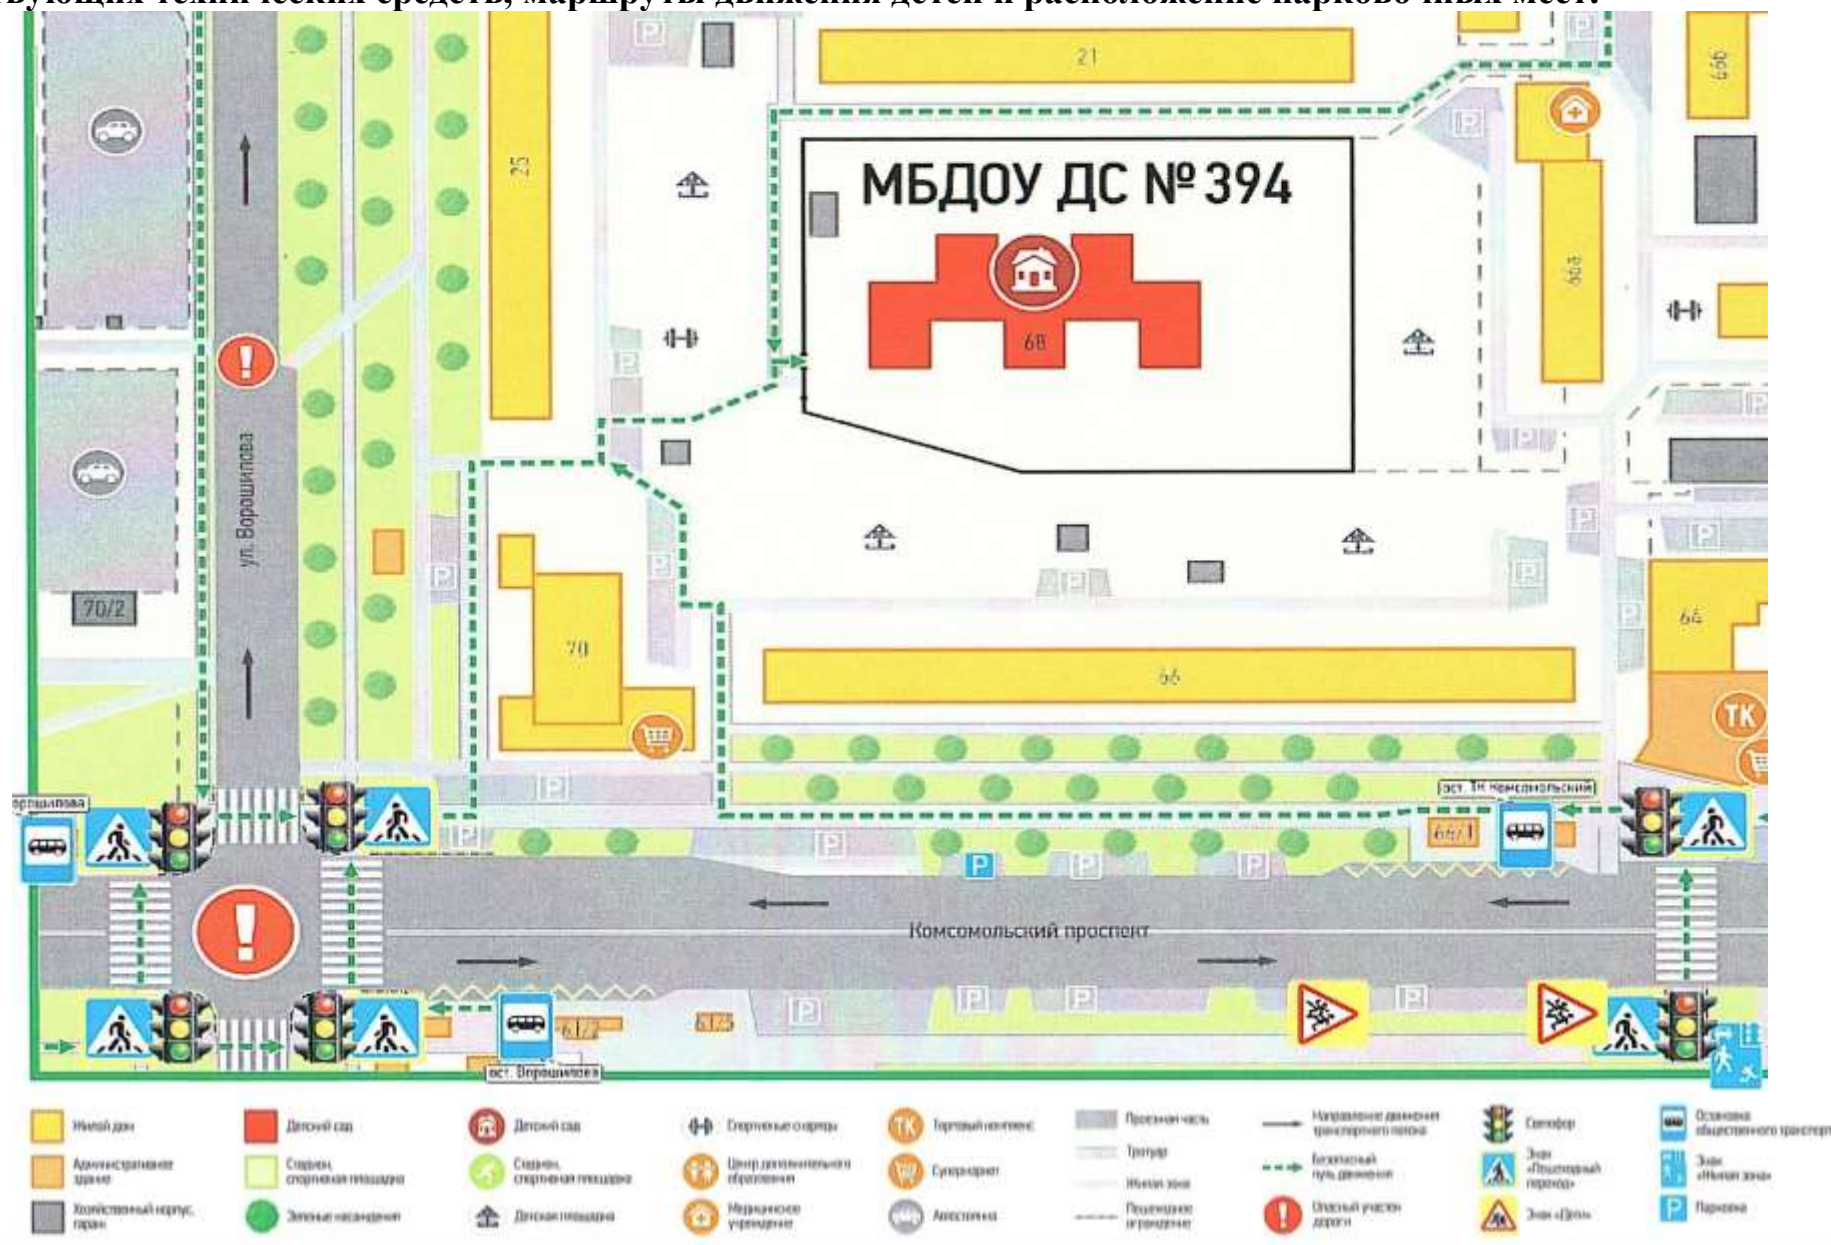

2. Организация дорожного движения в непосредственной близости от МБДОУ «ДС № 394 г. Челябинска» с размещением соответствующих технических средств, маршруты движения детей и расположение парковочных мест.