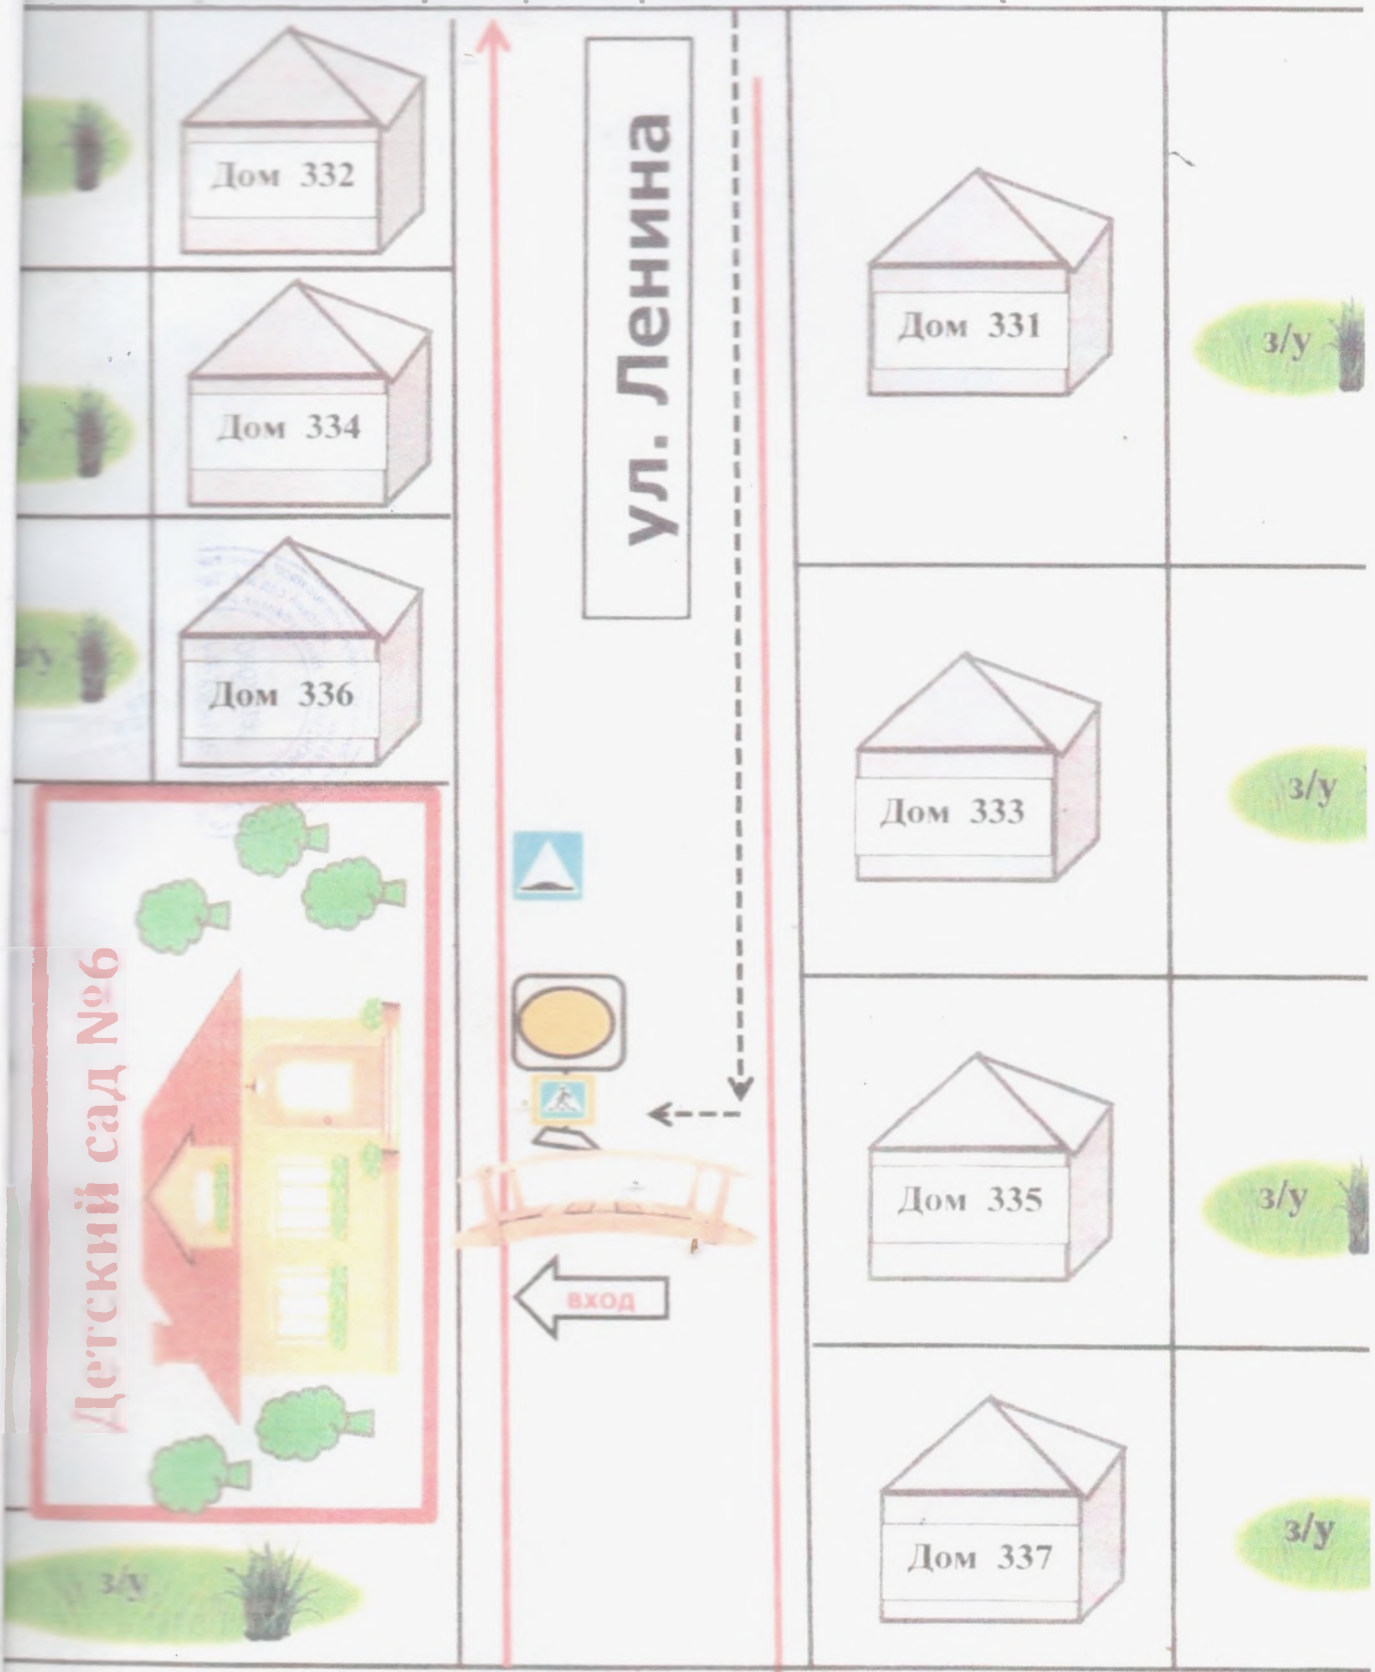

Телефоны оперативных служб: 01,02

Содержание

1. План - схемы ОУ.

1) Район расположения ОУ, пути движения транспортных средств и воспитанников.

План - схема района расположения ОУ, пути движения транспортных средств и воспитанников, ул. Шевченко, 1

-  Территория дошкольного
-  З/У - Земельный
-  Жилая зона
-  Пешеходные маршруты

План - схема района расположения ОУ , пути движения транспортных средств и воспитанников, ул.Московская,199

Территория дошкольного учреждения

Жилая зона

Направление движения транспортных средств

З/У - Земельный участок
 Движение детей

План-схема района расположения ОУ,
пути движения транспортных средств и воспитанников ул. Ленина, 338

Территория дошкольного учреждения