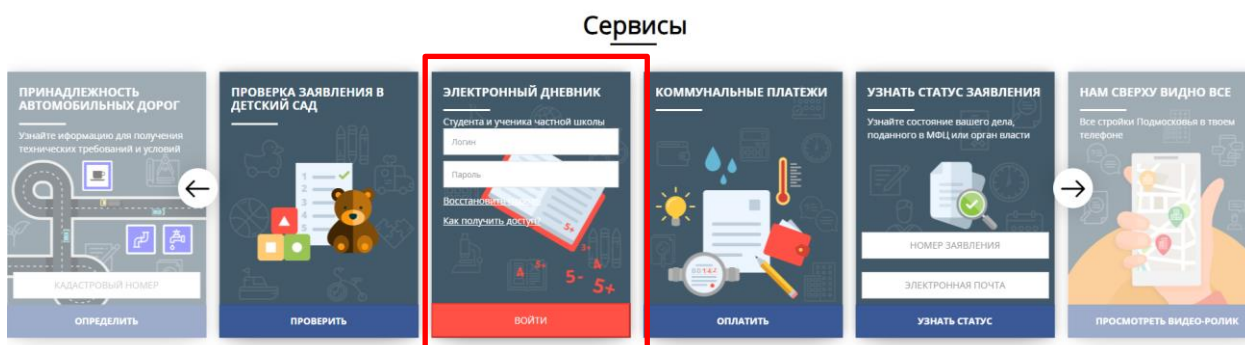

4. Пройти авторизацию по логину и паролю

5. Для перехода к Системе в личном кабинете Школьного портала необходимо нажать на кнопку доступа к порталу «ОКО»