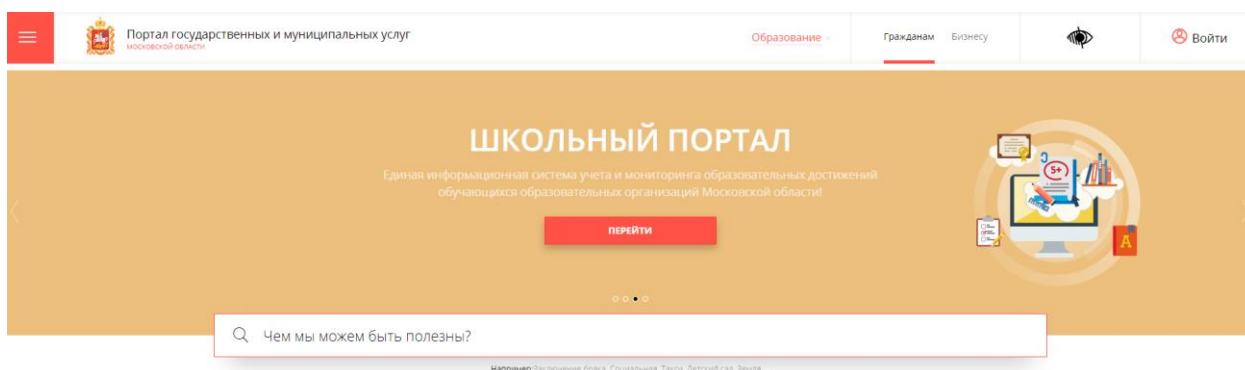

ИНСТРУКЦИЯ ПО ВХОДУ В ГИС ОКО ЧЕРЕЗ ШКОЛЬНЫЙ ПОРТАЛ

1. Войти на портал Государственных услуг и муниципальных Московской области ОБРАЗОВАНИЕ – <https://uslugi.mosreg.ru/category/15605>

2. Перейти к сервисам ШКОЛЬНЫЙ ПОРТАЛ