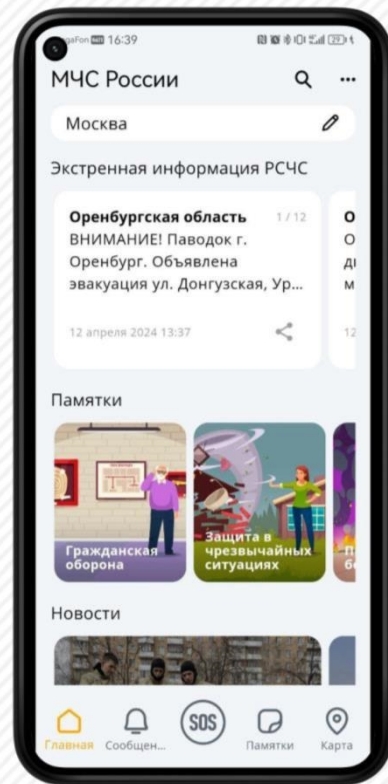

Мобильное приложение «МЧС России»

2024 г.

Назначение

Мобильное приложение «МЧС России» предназначено для:

- передачи на мобильные устройства граждан (пользователей приложения) экстренной информации о фактических и прогнозируемых опасных природных явлениях и техногенных процессах, загрязнении окружающей среды, заболеваниях, которые могут угрожать жизни или здоровью граждан, а также правилах поведения и способах защиты;
- проведения пропаганды знаний в области гражданской обороны, защиты населения и территорий от чрезвычайных ситуаций, в том числе обеспечения безопасности людей на водных объектах, и обеспечения пожарной безопасности.