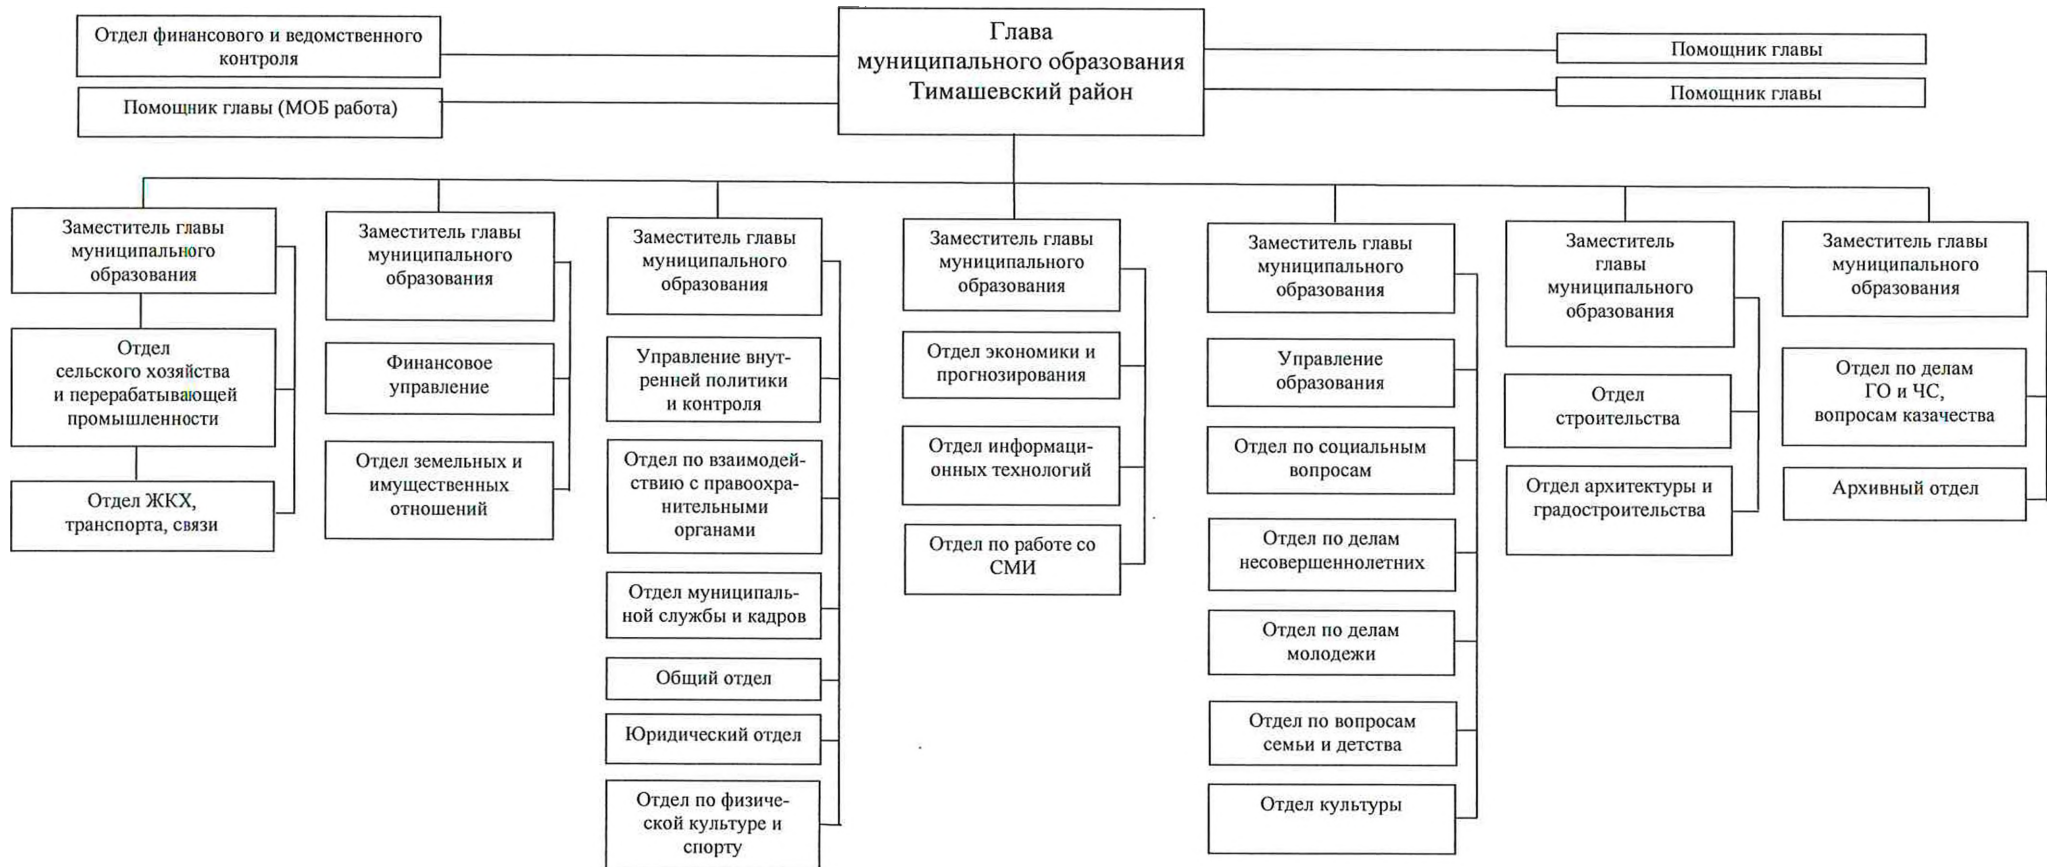

СТРУКТУРА  
администрации муниципального образования Тимашевский район

Глава муниципального образования  
Тимашевский район

А.В. Палий