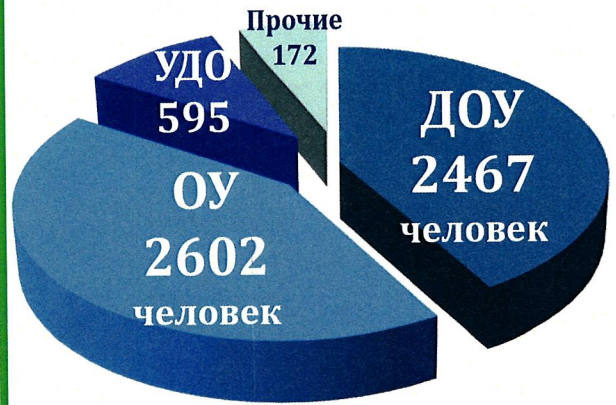

# ВМЕСТЕ В БУДУЩЕЕ!

Нижнетагильская  
городская организация  
объединяет  
**6045**  
членов Профсоюза  
(74,7% от числа  
работающих)

**ДОК «Звездный»**

**МБОУ СОШ № 95**

**МБОУ НШДС № 105**

33 детских сада: №1, 182, 95,  
110,170,142,176,195,205,25, 124,127,  
146,166,173, «Капитошка», 42, 131,  
134, 165, 32, 38, 53, 59, 76, 113,  
167,179,181,185,,193,204,135

Членов  
профсоюза в  
профсоюзных  
организациях