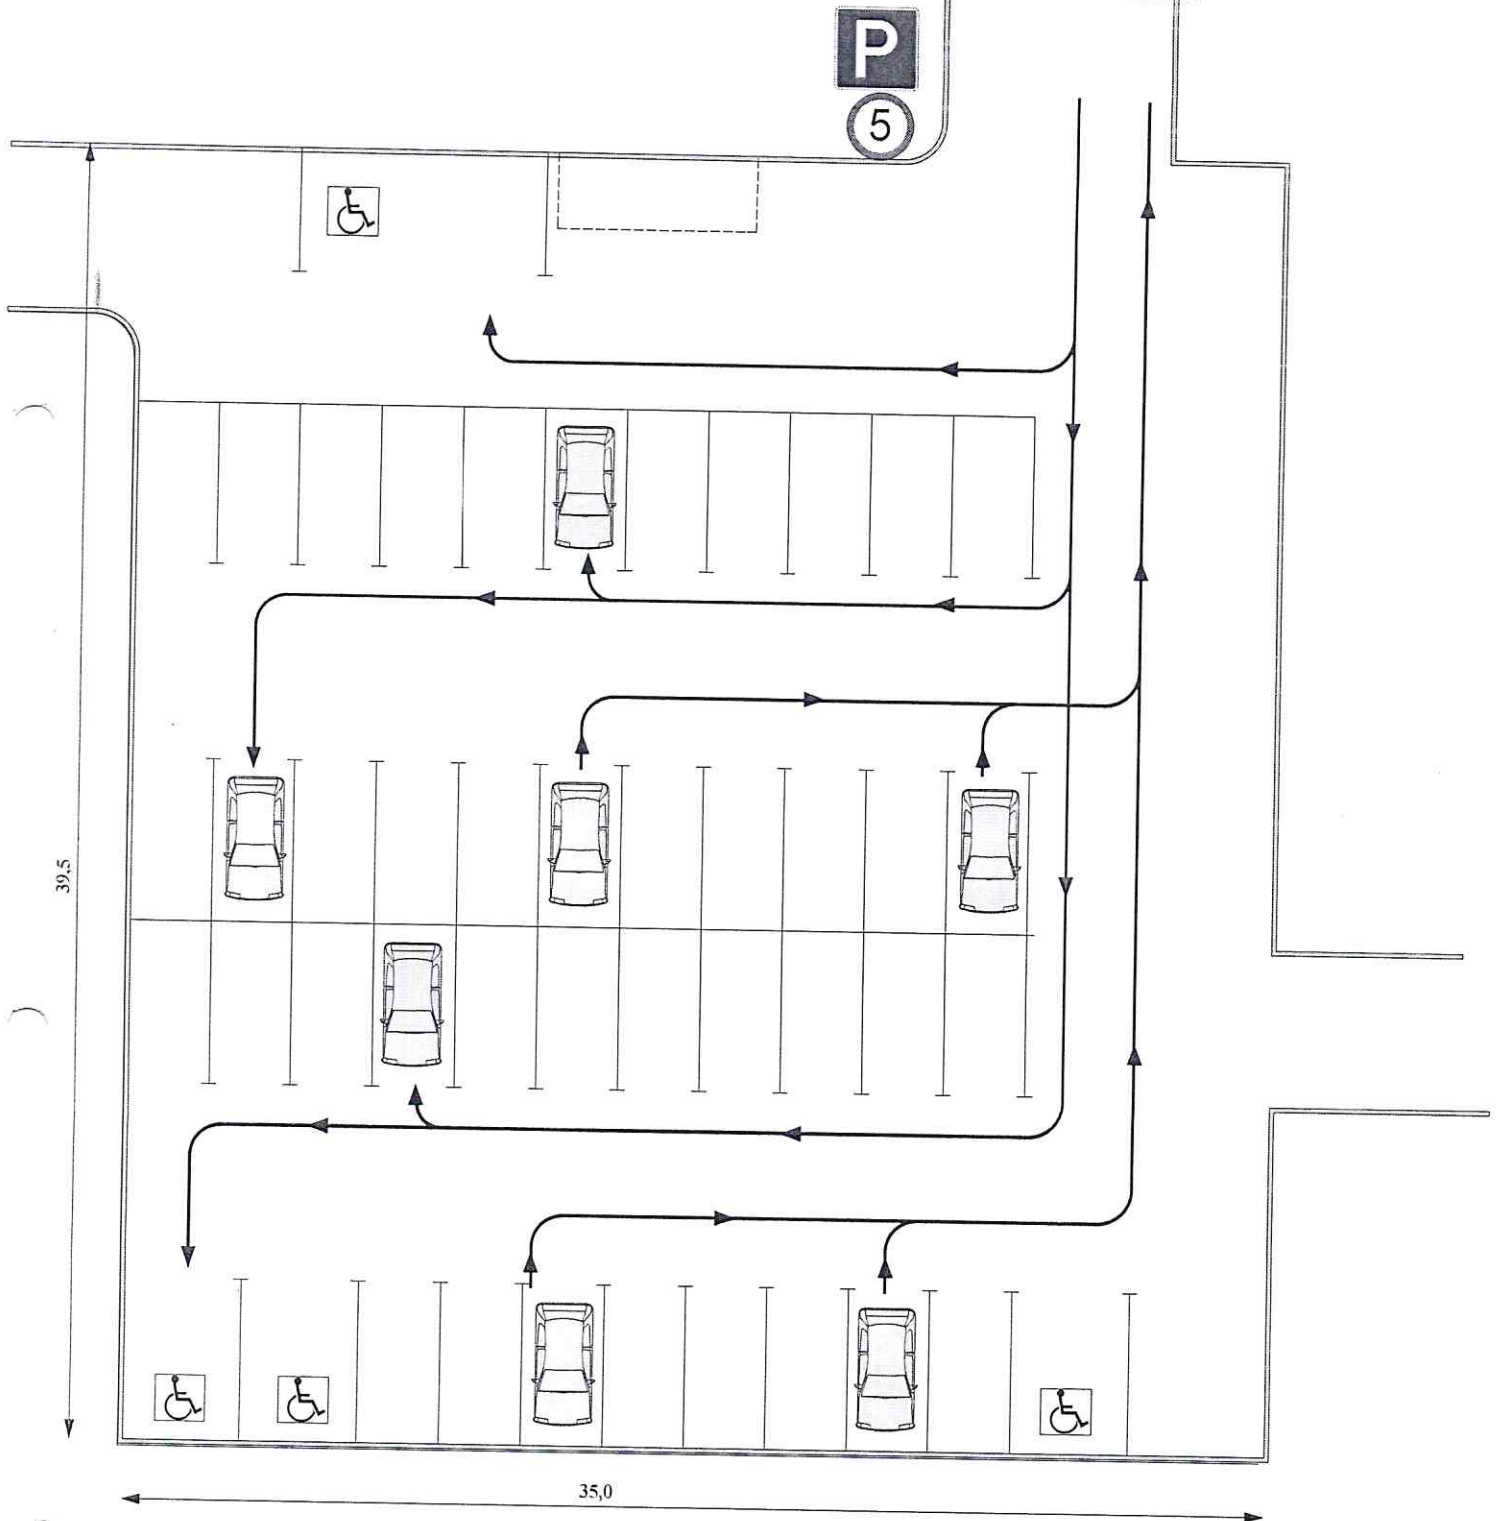

Приложение № 1
к постановлению администрации
Выселковского сельского поселения
Выселковского района
от 15.04.2024 № 153

СХЕМА ВЪЕЗДА И ВЫЕЗДА ТРАНСПОРТНЫХ СРЕДСТВ НА ПАРКОВКЕ ОБЩЕГО ПОЛЬЗОВАНИЯ
СТ. ВЫСЕЛКИ, ВЫСЕЛКОВСКОЕ СЕЛЬСКОЕ ПОСЕЛЕНИЕ ВЫСЕЛКОВСКОГО РАЙОНА

Заместитель главы администрации
Выселковского сельского поселения
Выселковского района по вопросам
коммунального хозяйства,
промышленности, строительства,
транспорта, связи и ЧС

Д.В. Олексенко