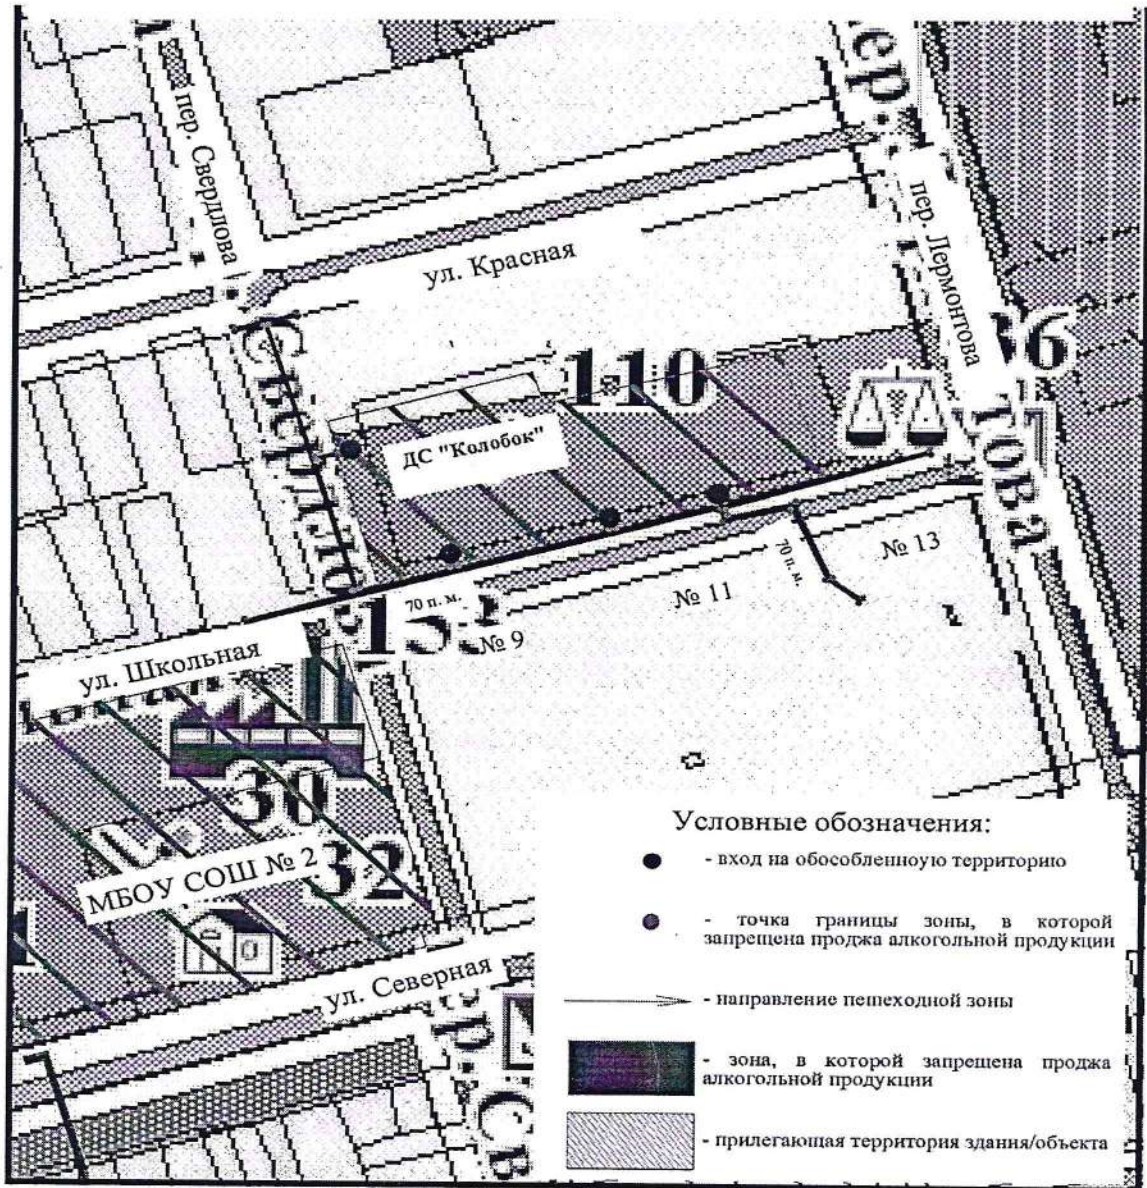

Схема границ, в которых не допускается розничная продажа алкогольной продукции, прилегающей к:  
МБДОУ ДС комбинированного вида № 30 «Колобок»  
расположенного по адресу: Краснодарский край, Выселковский район, ст. Выселки, ул. Школьная, 10