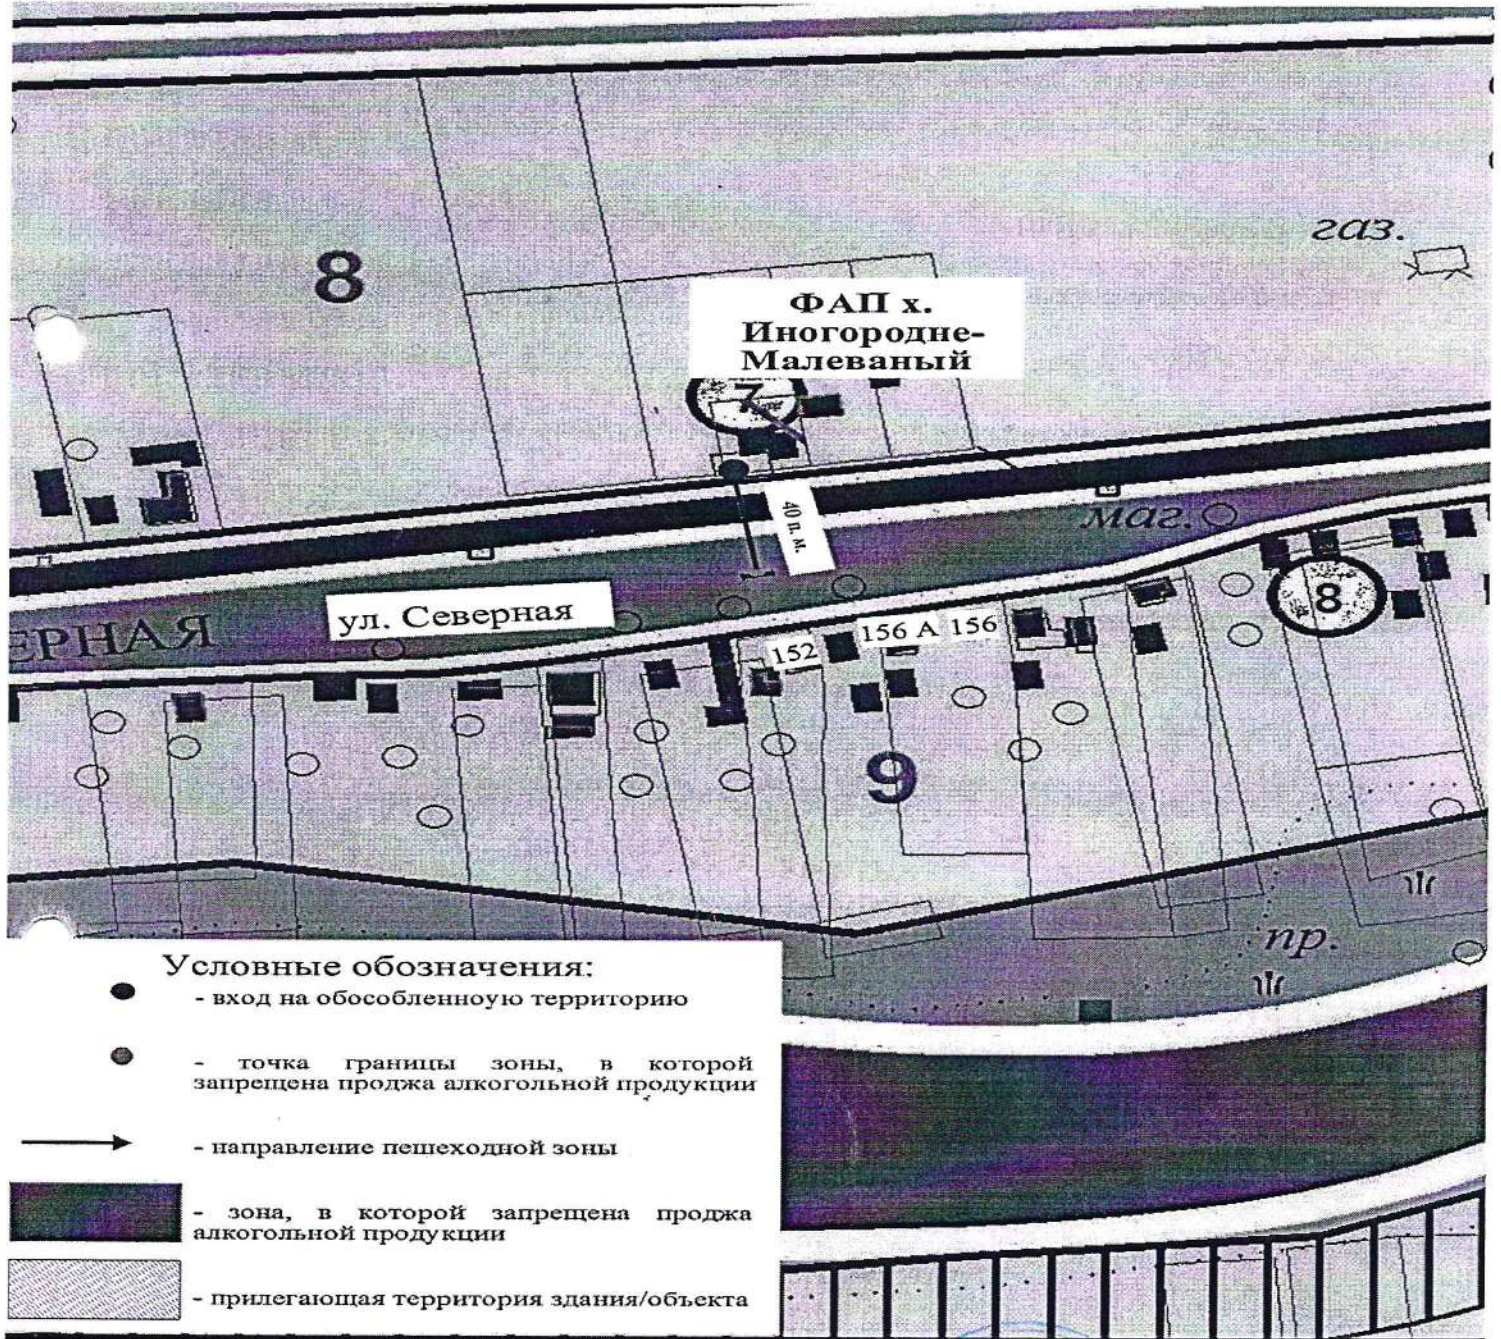

КОПИЯ

ПРИЛОЖЕНИЕ № 16
к постановлению администрации
Выселковского сельского поселения
Выселковского района
от 16.06.2016 № 336

Схема границ, в которых не допускается розничная продажа алкогольной продукции, прилегающей к:
ФАП х. Иногородне – Малеваный
расположенный по адресу: Краснодарский край, Выселковский район, х. Иногородне-Малеваный, ул.
Северная, 33