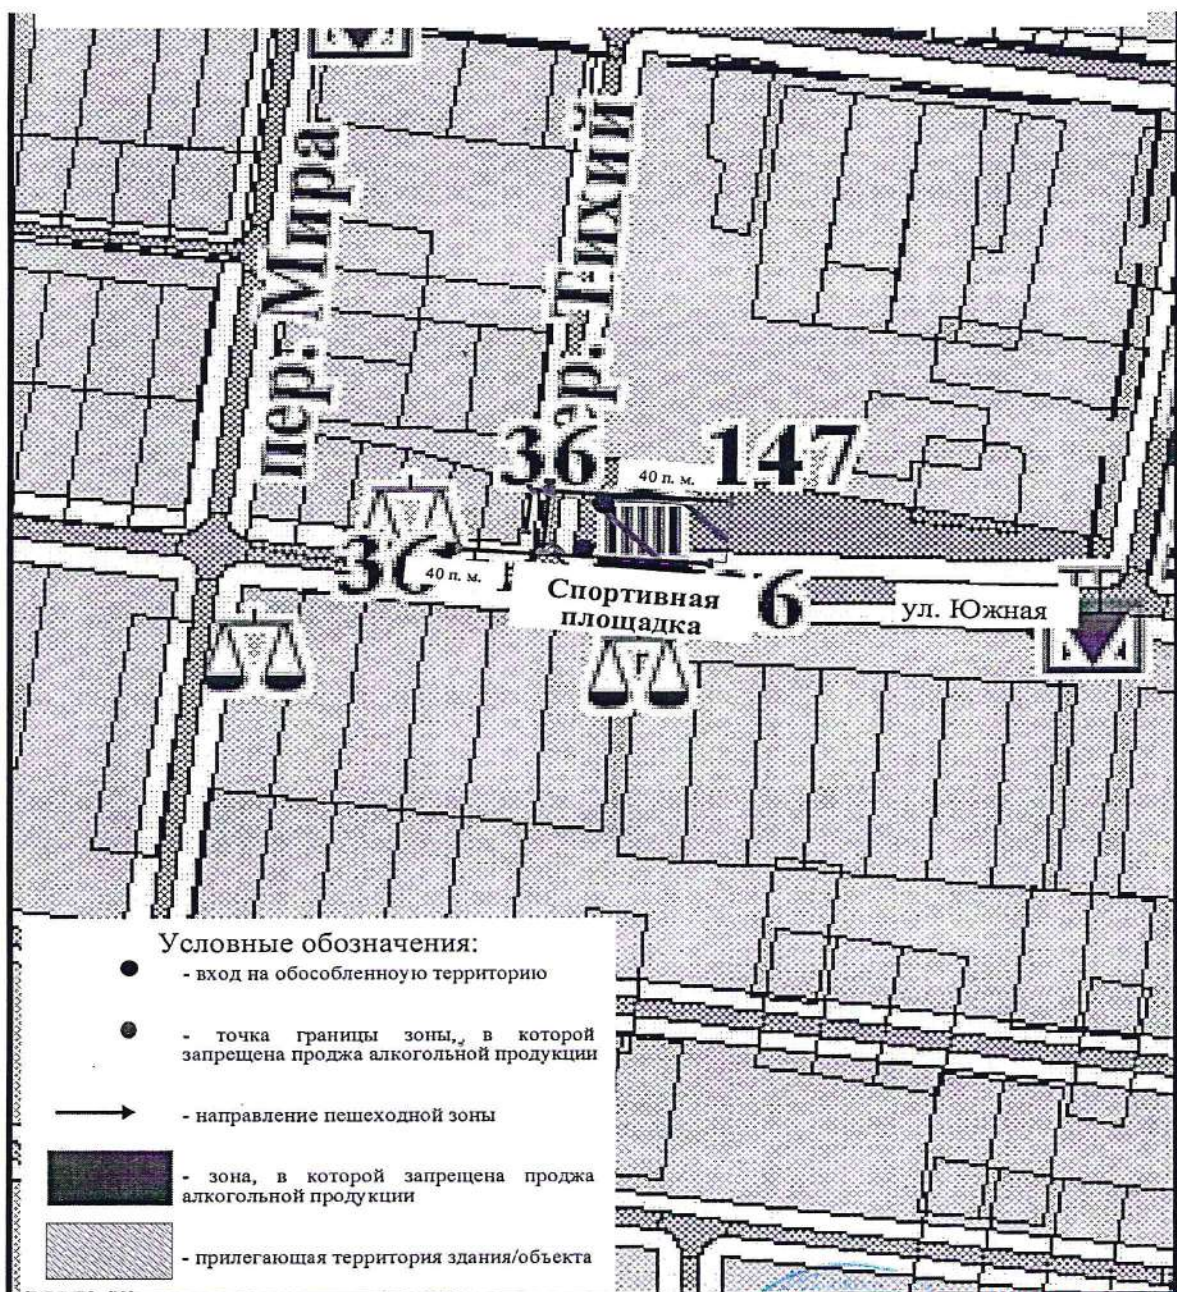

Схема границ, в которых не допускается розничная продажа алкогольной продукции, прилегающей к:  
Спортивной площадке  
расположенной по адресу: Краснодарский край, Выселковский район, ст. Выселки, ул. Южная