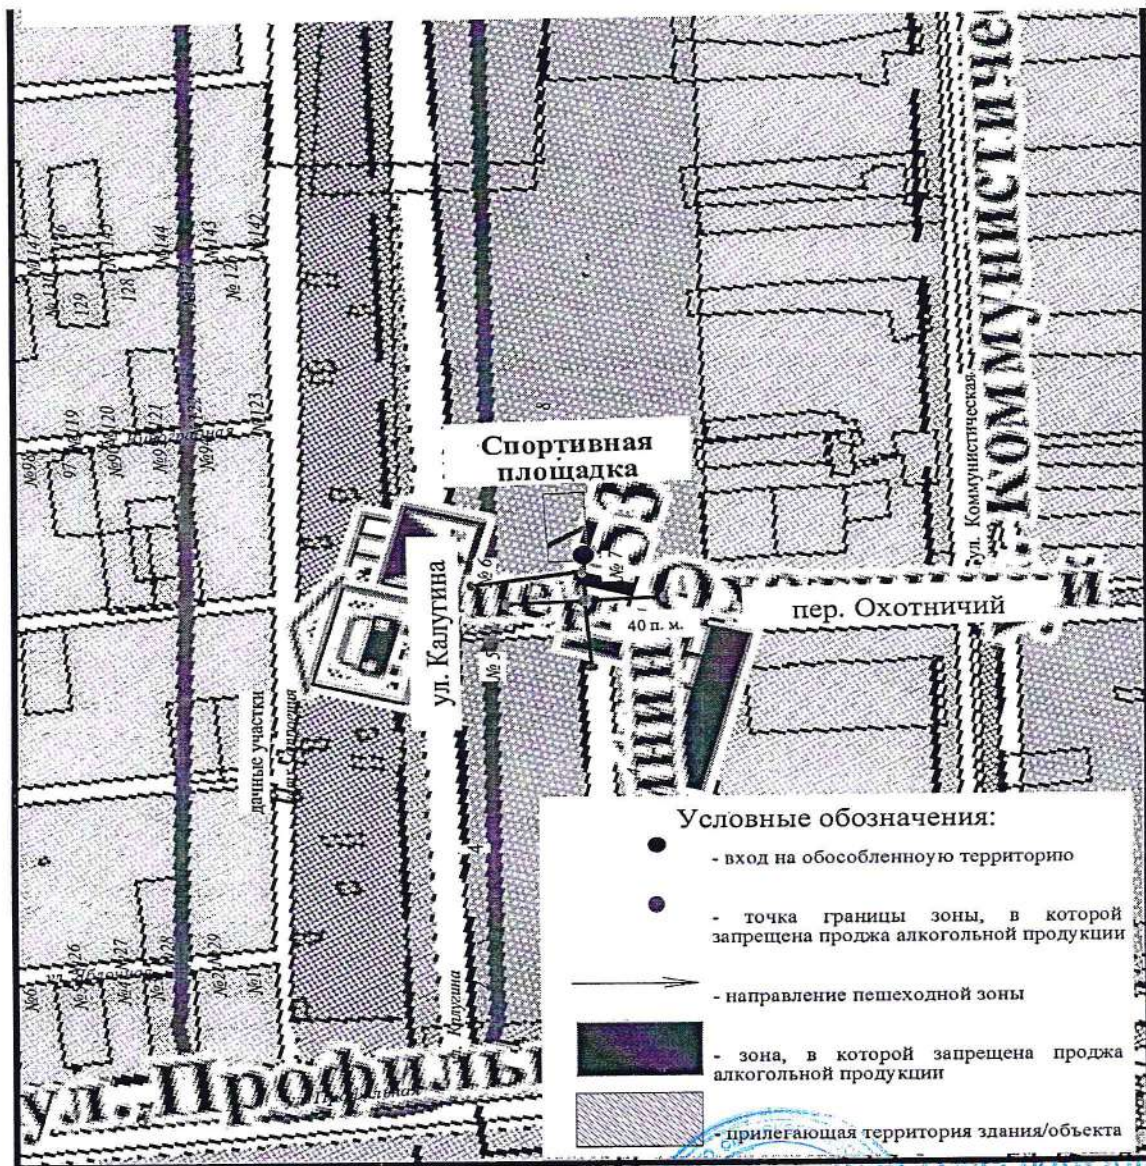

КОПИЯ

ПРИЛОЖЕНИЕ № 27
к постановлению администрации
Выселковского сельского поселения
Выселковского района
от 16.06.2016 № 336

Схема границ, в которых не допускается розничная продажа алкогольной продукции, прилегающей к:
Спортивной площадке
расположенной по адресу: Краснодарский край, Выселковский район, ст. Выселки, ул. Калугина

Масштаб 1:2000

Глава Выселковского сельского поселения
Выселковского района

Суданьяком СЕРЕКО
ОБЩИЙ НАЧАЛЬНИК
ОТДЕЛ ОБЩЕГО ОТДЕЛА
Т. А. ПЛАХТИЙ
М.И.Хлыстун