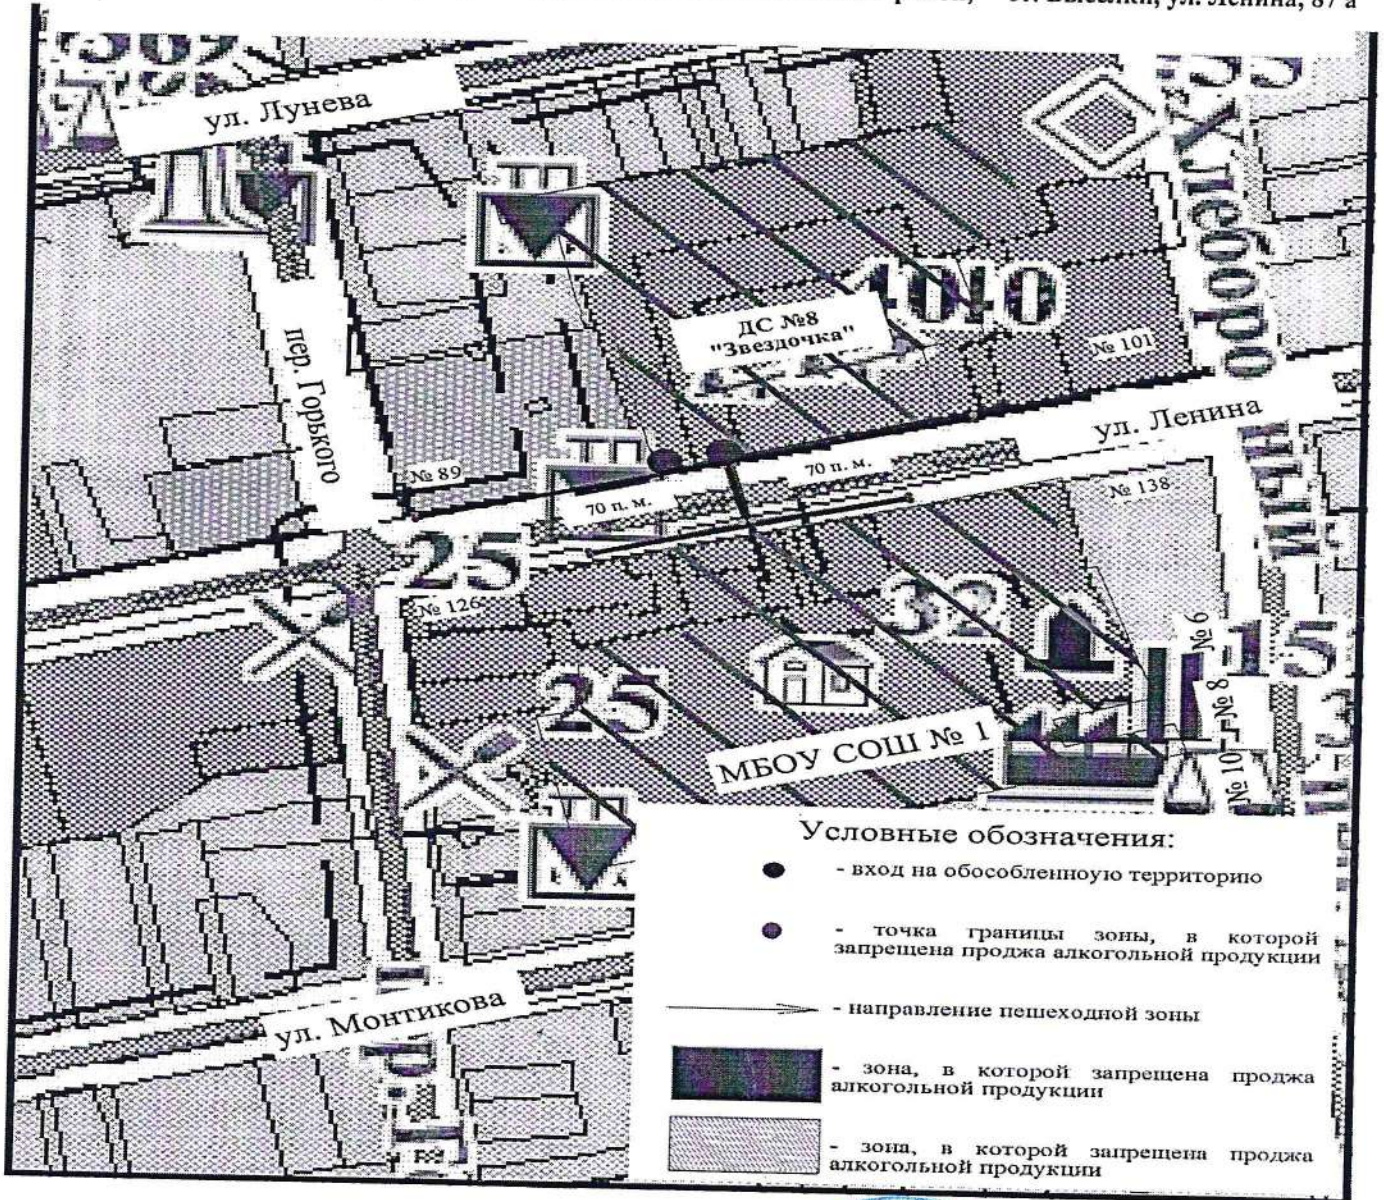

Схема границ, в которых не допускается розничная продажа алкогольной продукции, прилегающей к:  
МБДОУ ЦРР ДС № 8 «Звездочка»  
расположенного по адресу: Краснодарский край, Выселковский район, ст. Выселки, ул. Ленина, 87 а