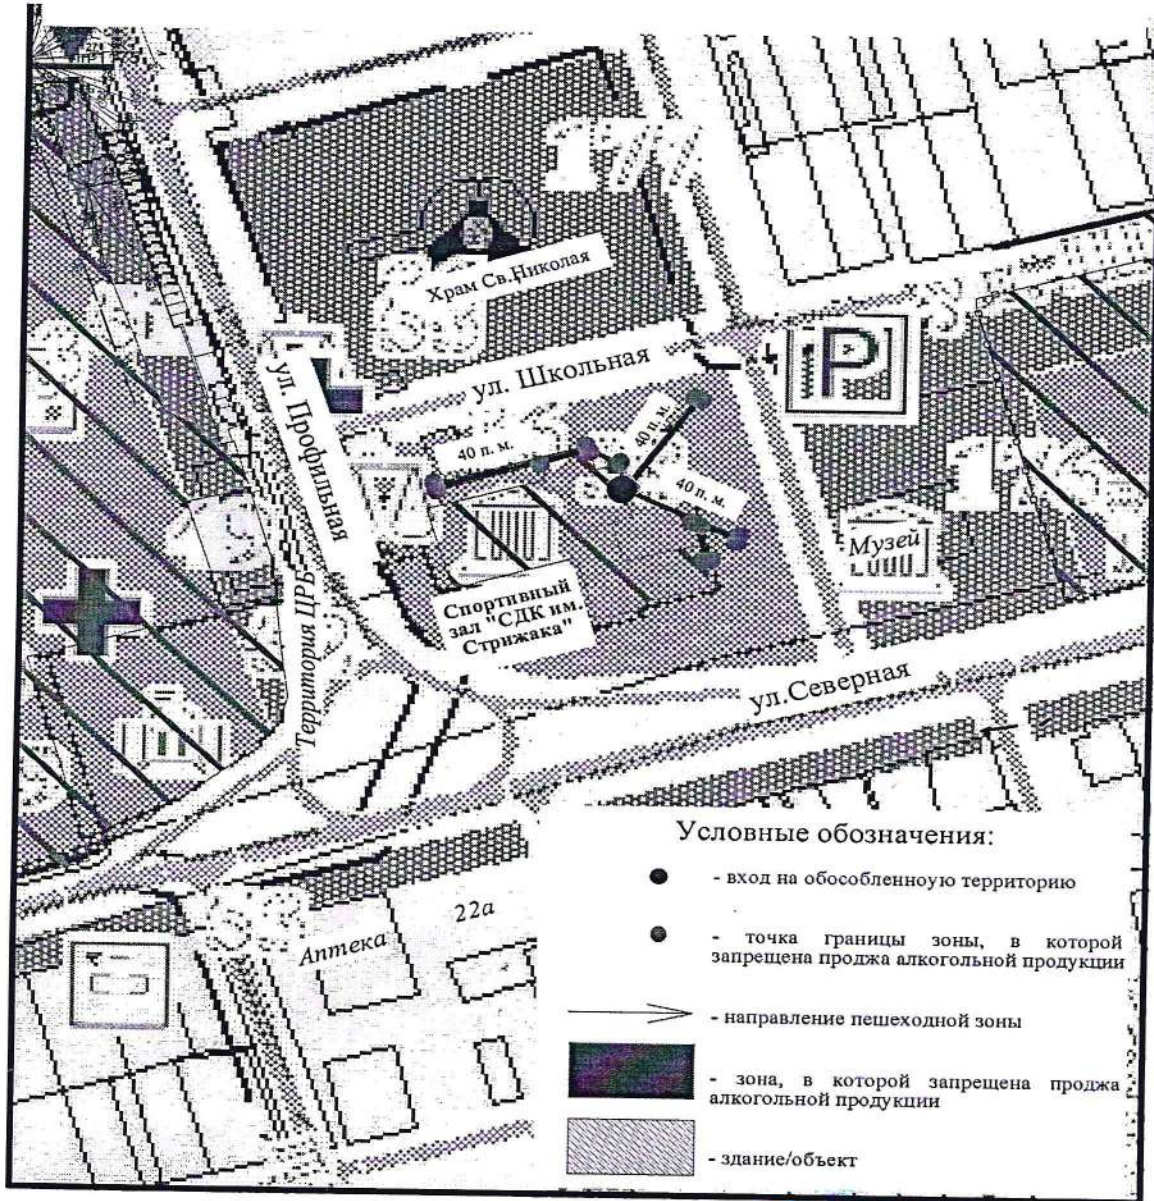

ПРИЛОЖЕНИЕ № 24
к постановлению администрации
Выселковского сельского поселения
Выселковского района
от 16.06.2016 № 336

Схема границ, в которых не допускается розничная продажа алкогольной продукции, прилегающей к:
Спортивному залу «СДК им.В.С. Стрижака»
расположенному по адресу: Краснодарский край, Выселковский район, ст. Выселки, ул. Северная, 7

Масштаб 1:2000

С ПОДАШИНИКОМ СВЕРЕКО
Начальник
ОБЩЕГО ОТДЕЛА
ОТДЕЛ
Т. А. ПЛАХТИЙ

Глава Выселковского сельского
поселения Выселковского района

М.И.Хлыстун