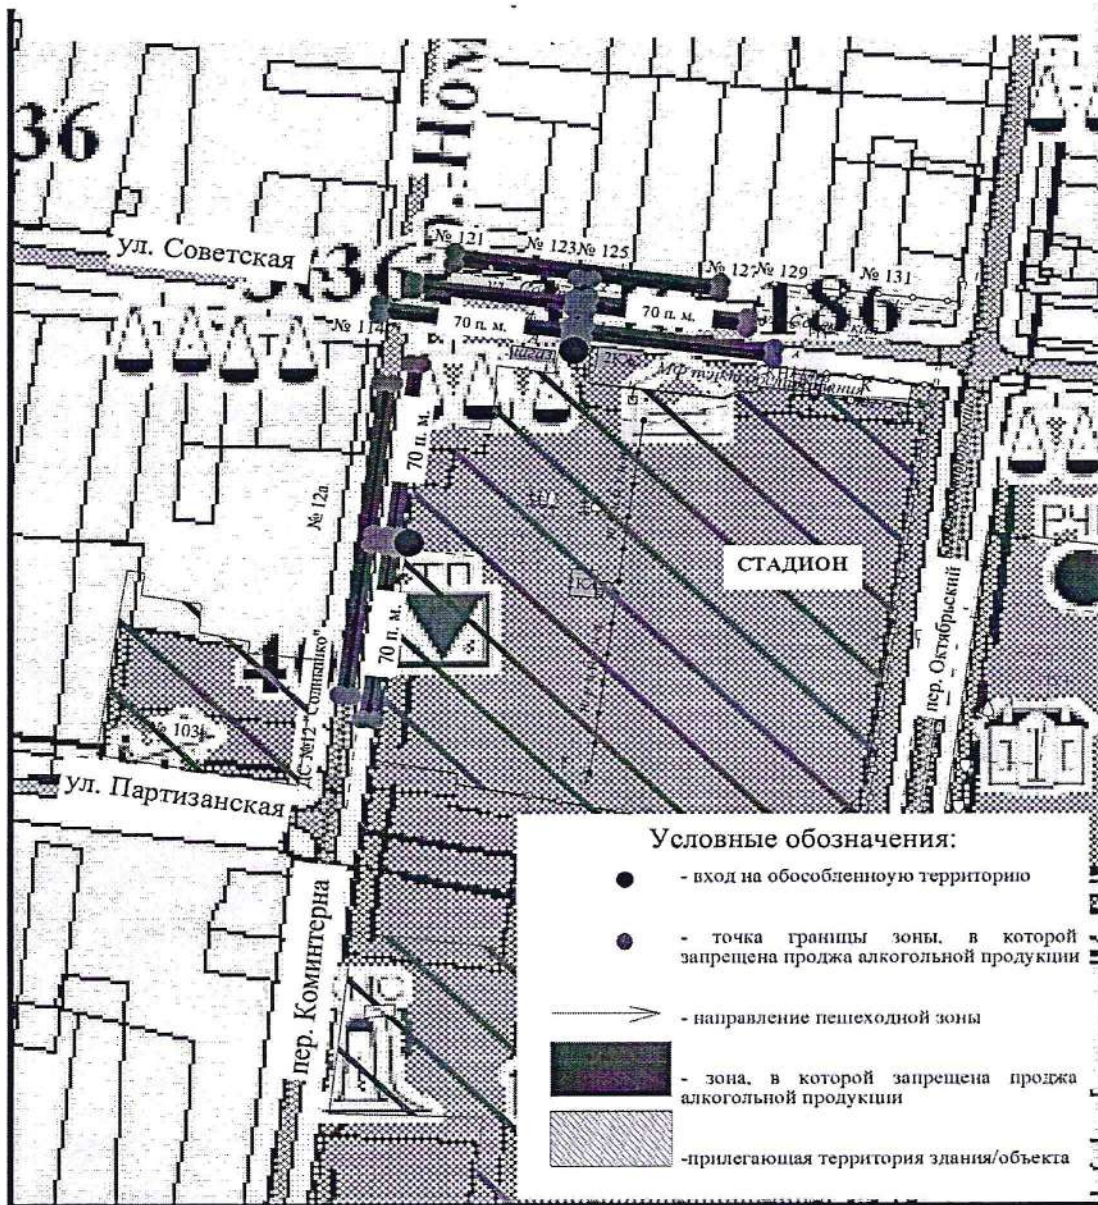

Схема границ, в которых не допускается розничная продажа алкогольной продукции, прилегающей к:  
Стадиону  
расположенного по адресу: Краснодарский край, Выселковский район, ст. Выселки, ул. Советская,  
114 а