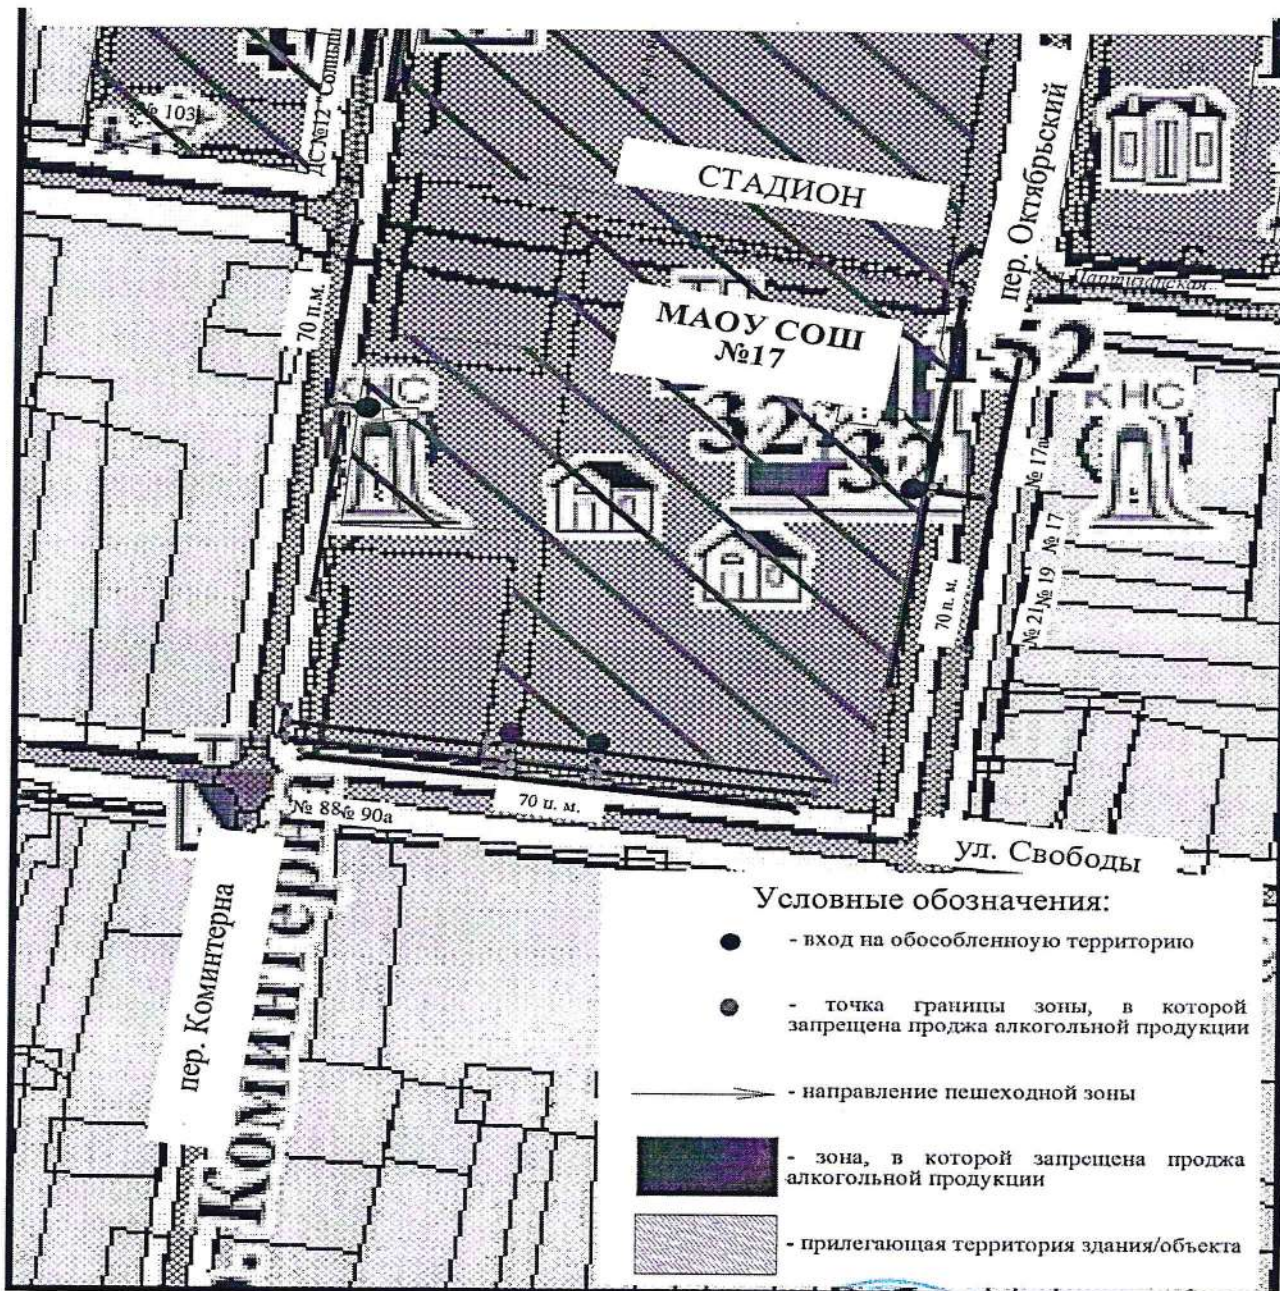

ПРИЛОЖЕНИЕ № 13
к постановлению администрации
Выселковского сельского поселения
Выселковского района
от 16.06.2016 № 336

Схема границ, в которых не допускается розничная продажа алкогольной продукции, прилегающей к:
МАОУ СОШ № 17
расположенной по адресу: Краснодарский край, Выселковский район, ст. Выселки, ул. Свободы, 97 а

Масштаб 1:2000

ПОДПИСАННОМ СЕРЕКО
НАЧАЛЬНИК
ОБЩЕГО ОТДЕЛА
ОБЩЕГО ОТДЕЛА
Т. А. ПЛАХТИЙ

Глава Выселковского сельского
поселения Выселковского района

[Signature]
М.И.Хлыстун