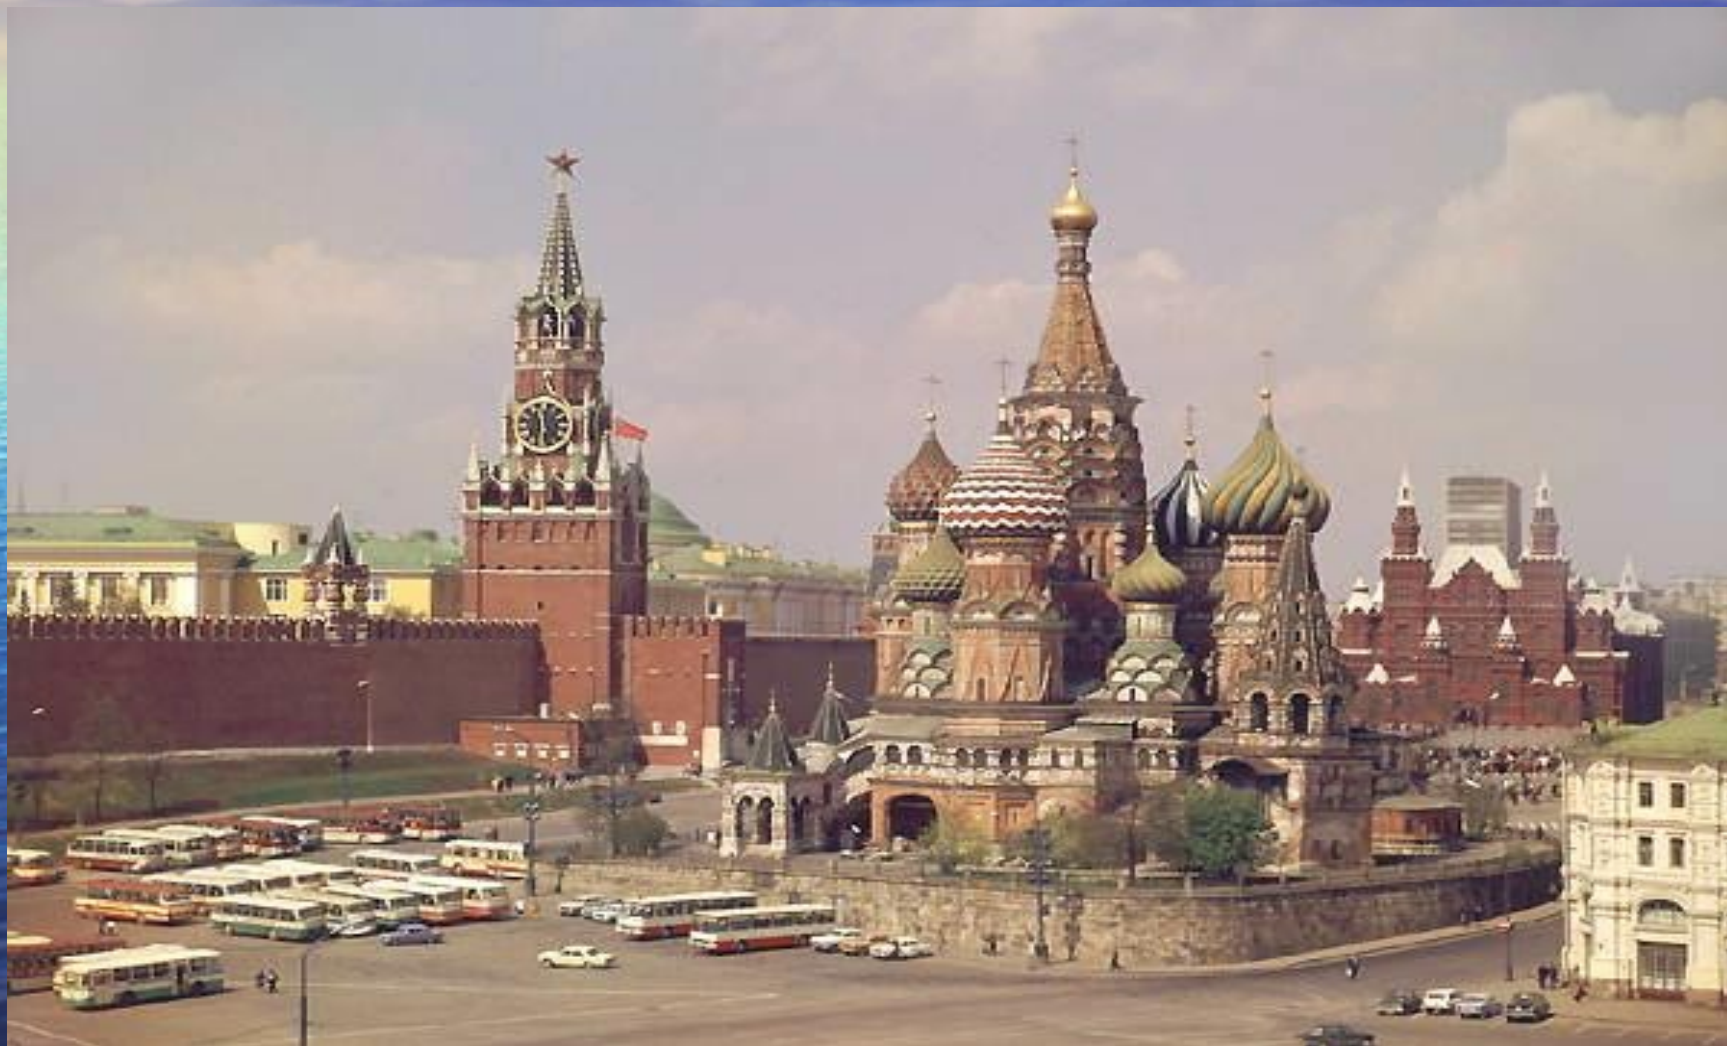

Так было, так есть и так будет всегда!

П р и п е в.

Президент Российской Федерации Владимир Владимирович Путин

Столица России – город-герой Москва

На Красной площади

The image features a stylized representation of the Russian flag, with the white, blue, and red horizontal stripes. A large, semi-transparent watermark of the Russian coat of arms, a double-headed eagle, is centered over the flag. A glowing, faceted sphere is positioned on the right side of the eagle. The background behind the flag is a dark, textured blue.