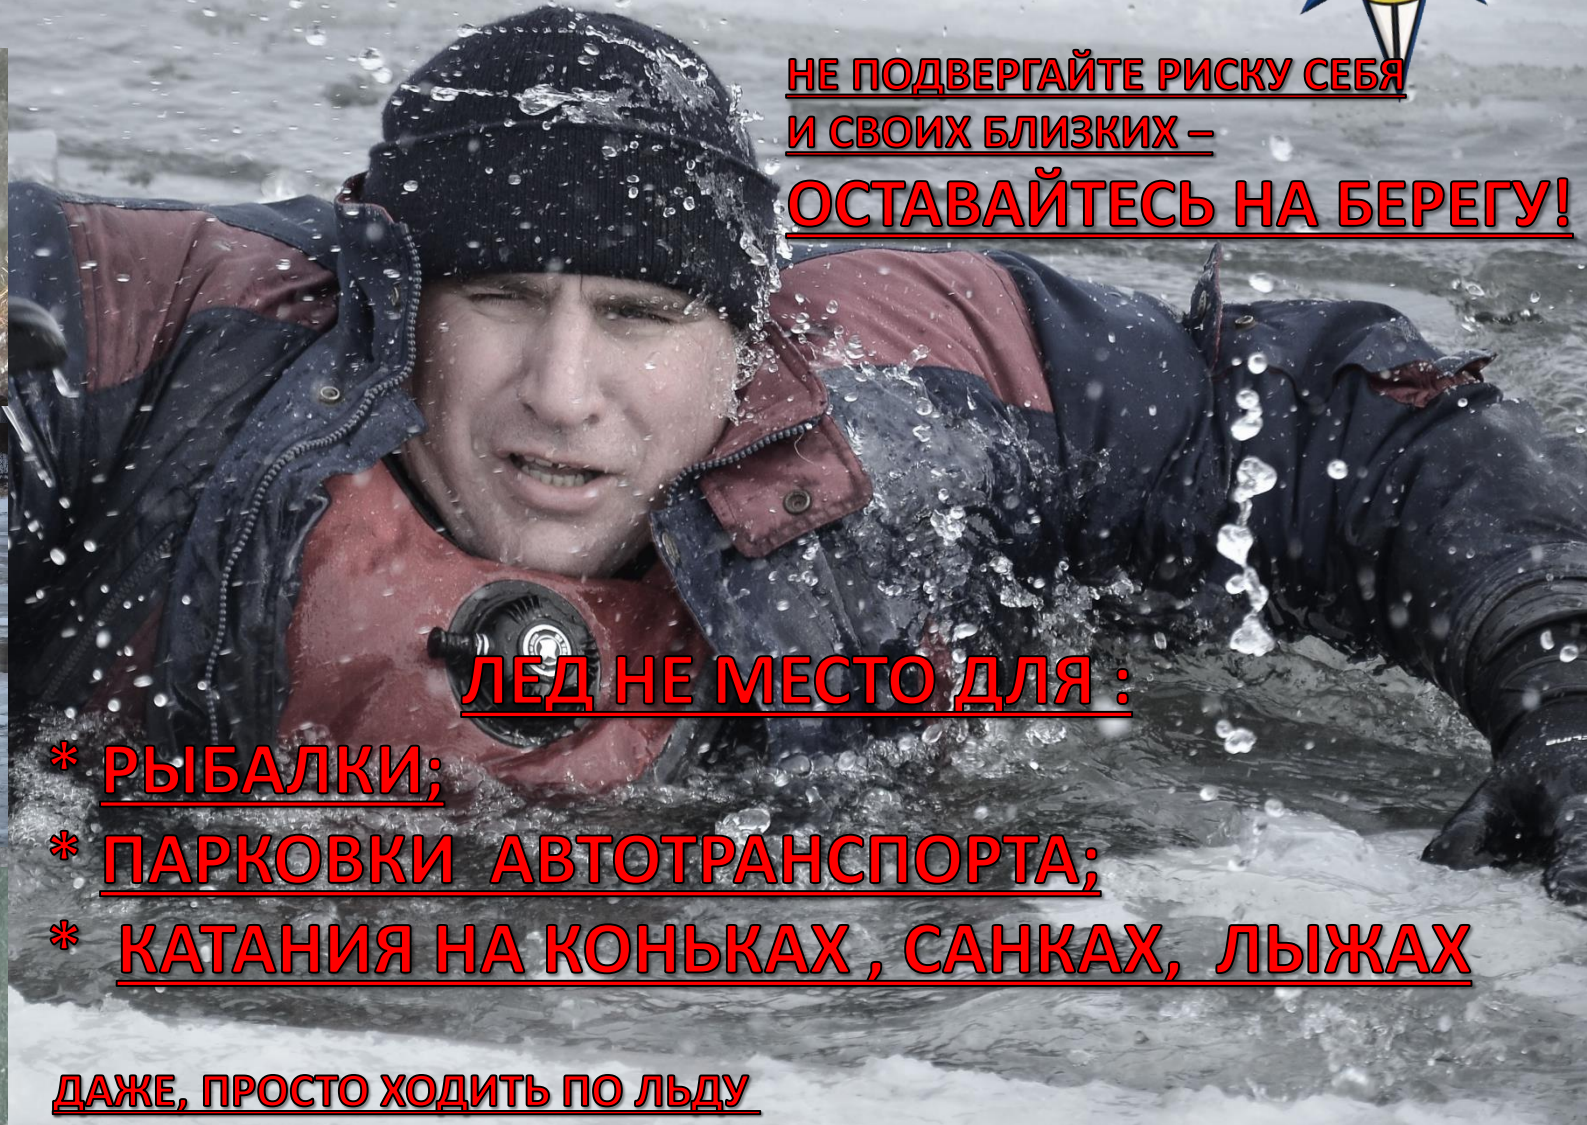

Спасатели Ростовской области предупреждают:

# ЛЕД ОПАСНЕЕ, ЧЕМ КАЖЕТСЯ!

НЕ ПОДВЕРГАЙТЕ РИСКУ СЕБЯ  
И СВОИХ БЛИЗКИХ –  
ОСТАВАЙТЕСЬ НА БЕРЕГУ!

ОСОБЕННО ОПАСНЫ УЧАСТКИ  
ВОДОЕМА, ГДЕ:

В ЛЕД ВМЕРЗЛА ТРАВА,  
ВЕТКИ И ДРУГИЕ ПРЕДМЕТЫ

ЕСТЬ РУЧЬИ И ПРОМОИНЫ

ВИДНЫ ПУЗЫРИ И ТРЕЩИНЫ

ЛЕД НЕ МЕСТО ДЛЯ :

- \* РЫБАЛКИ;
- \* ПАРКОВКИ АВТОТРАНСПОРТА;
- \* КАТАНИЯ НА КОНЬКАХ, САНКАХ, ЛЫЖАХ

ДАЖЕ, ПРОСТО ХОДИТЬ ПО ЛЬДУ