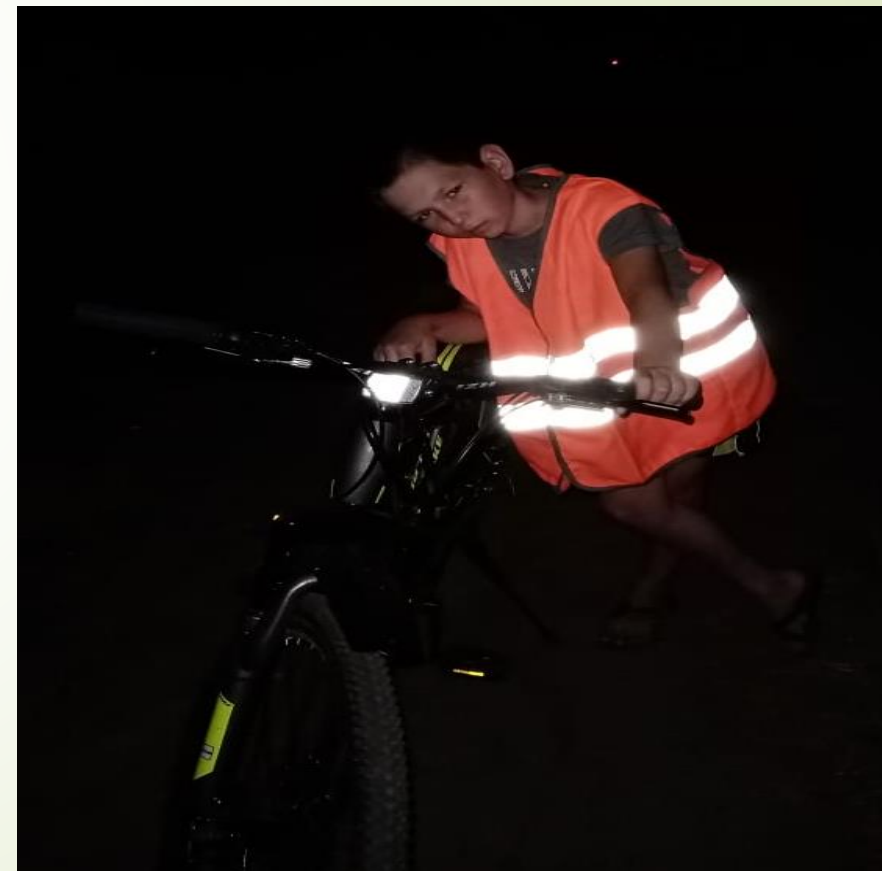

КАНИКУЛЫ! ВРЕМЯ ЗАСВЕТИТЬСЯ НА ДОРОГЕ!

СКОЛЬКО ДЕТЕЙ ВИДИТЕ ВЫ?

А ВОДИТЕЛЬ УВИДИТ ТОЛЬКО ЧЕТВЕРЫХ!

Презентацию подготовил:
ученик МБОУ Мечетинской средней
школы зерноградского района 5
класса Цапов Михаил
учитель: Свенская Юлия Николаевна

Дорогие родители!

Каникулы .Дети много гуляют.

Убедитесь, что на их одежде есть световозвращатели и их хорошо видно.

БЕРЕГИТЕ ДЕТЕЙ !!!

Что такое световозвращатель?

Это элемент, отражающий свет, в том числе свет автомобильных фар

Световозвращатели могут быть в виде жилетов, нашивок на одежду, браслетов, брелоков, значков, наклеек и так далее.

Как понять, что световозвращатель работает?

Сфотографируйте изделие со вспышкой. Если на снимке оно будет светиться, значит, настоящее. Осторожно, встречаются подделки.

**А зачем
световозвращатели
пешеходу?**

***Они могут
сохранить вам жизнь.***
Например, на улице
темно, идет дождь или
снег. Видимость на
дороге плохая, а пешеход
идет по ней в темной
одежде.

Можно ли сделать световозвращатель самому?