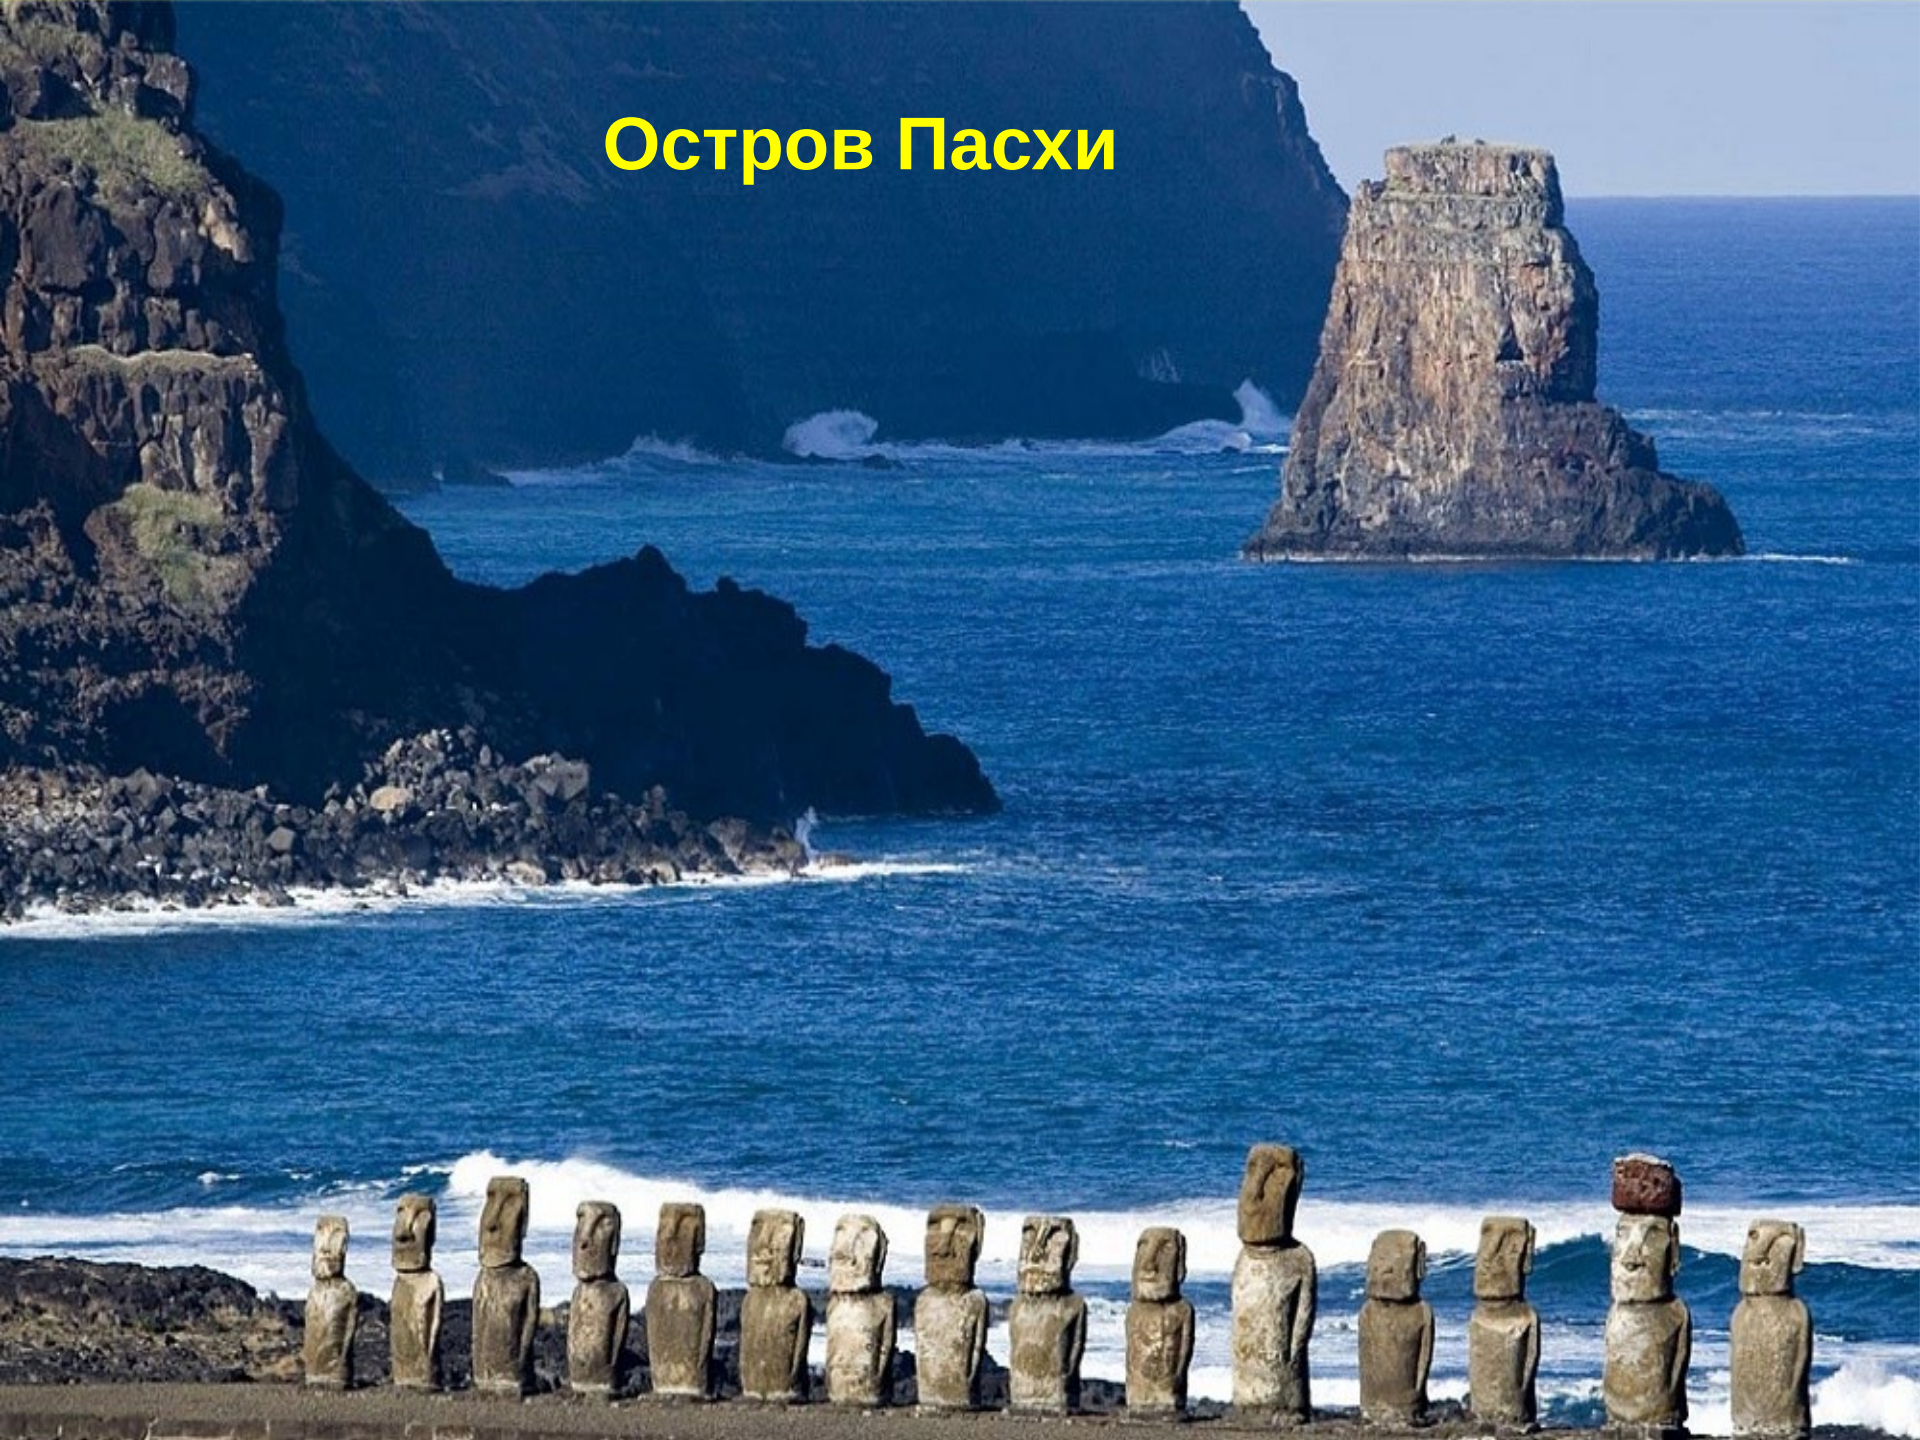

Остров Пасхи

Остров Пасхи на карте мира

**Каменные статуи
из прессованного вулканического пепла
до 20 метров высотой**

Будда на острове Лантау, Гонконг

Особый район Китая

Общая высота Будды
34 метра и вес
250 тонн