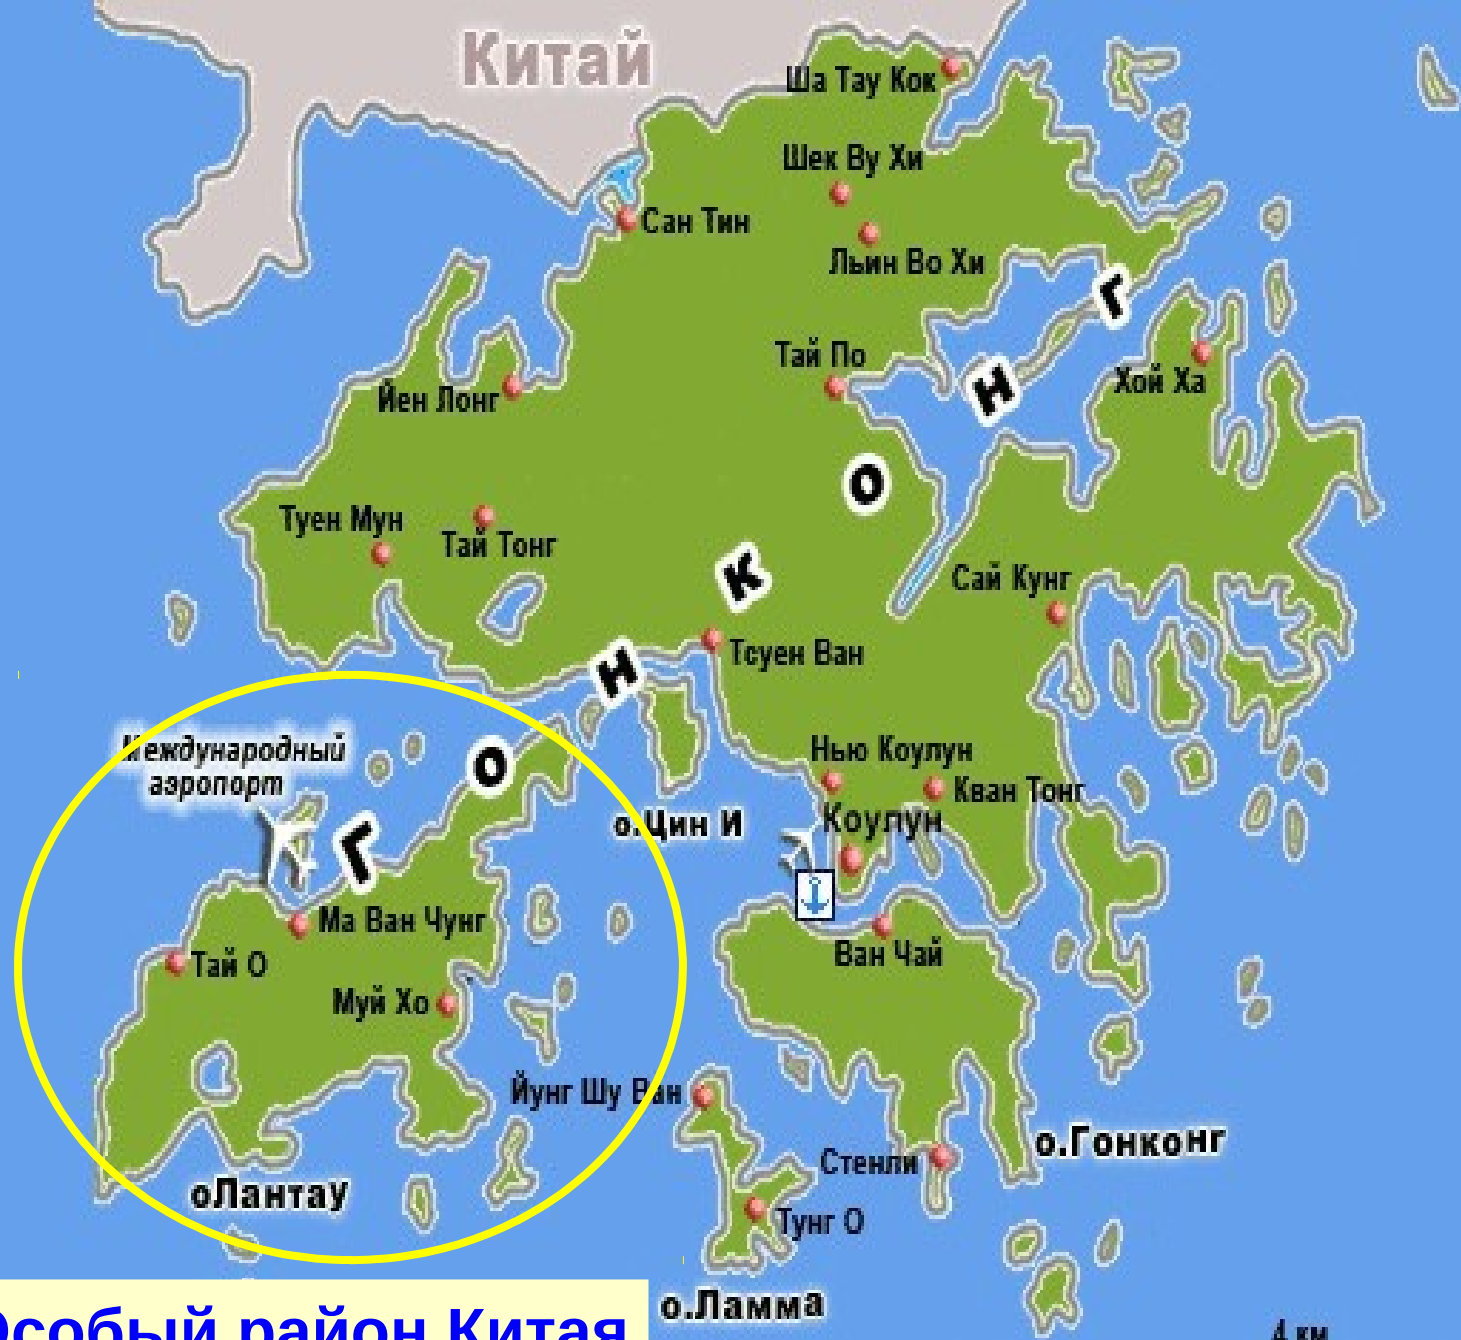

Остров Пасхи

Остров Пасхи на карте мира

**Каменные статуи
из прессованного вулканического пепла
до 20 метров высотой**

Будда на острове Лантау, Гонконг

Особый район Китая

Общая высота Будды
34 метра и вес
250 тонн

法界堂

Стамбул

Анкара

Турция

Каппадокия

Cappadocia

Скалы Каппадокии, Турция

Много тысячелетий вода и ветер вырезали из вулканического туфа дивные природные каньоны, столбы, башни и пирамиды.

Туристы любят путешествовать
над скалами на воздушном шаре