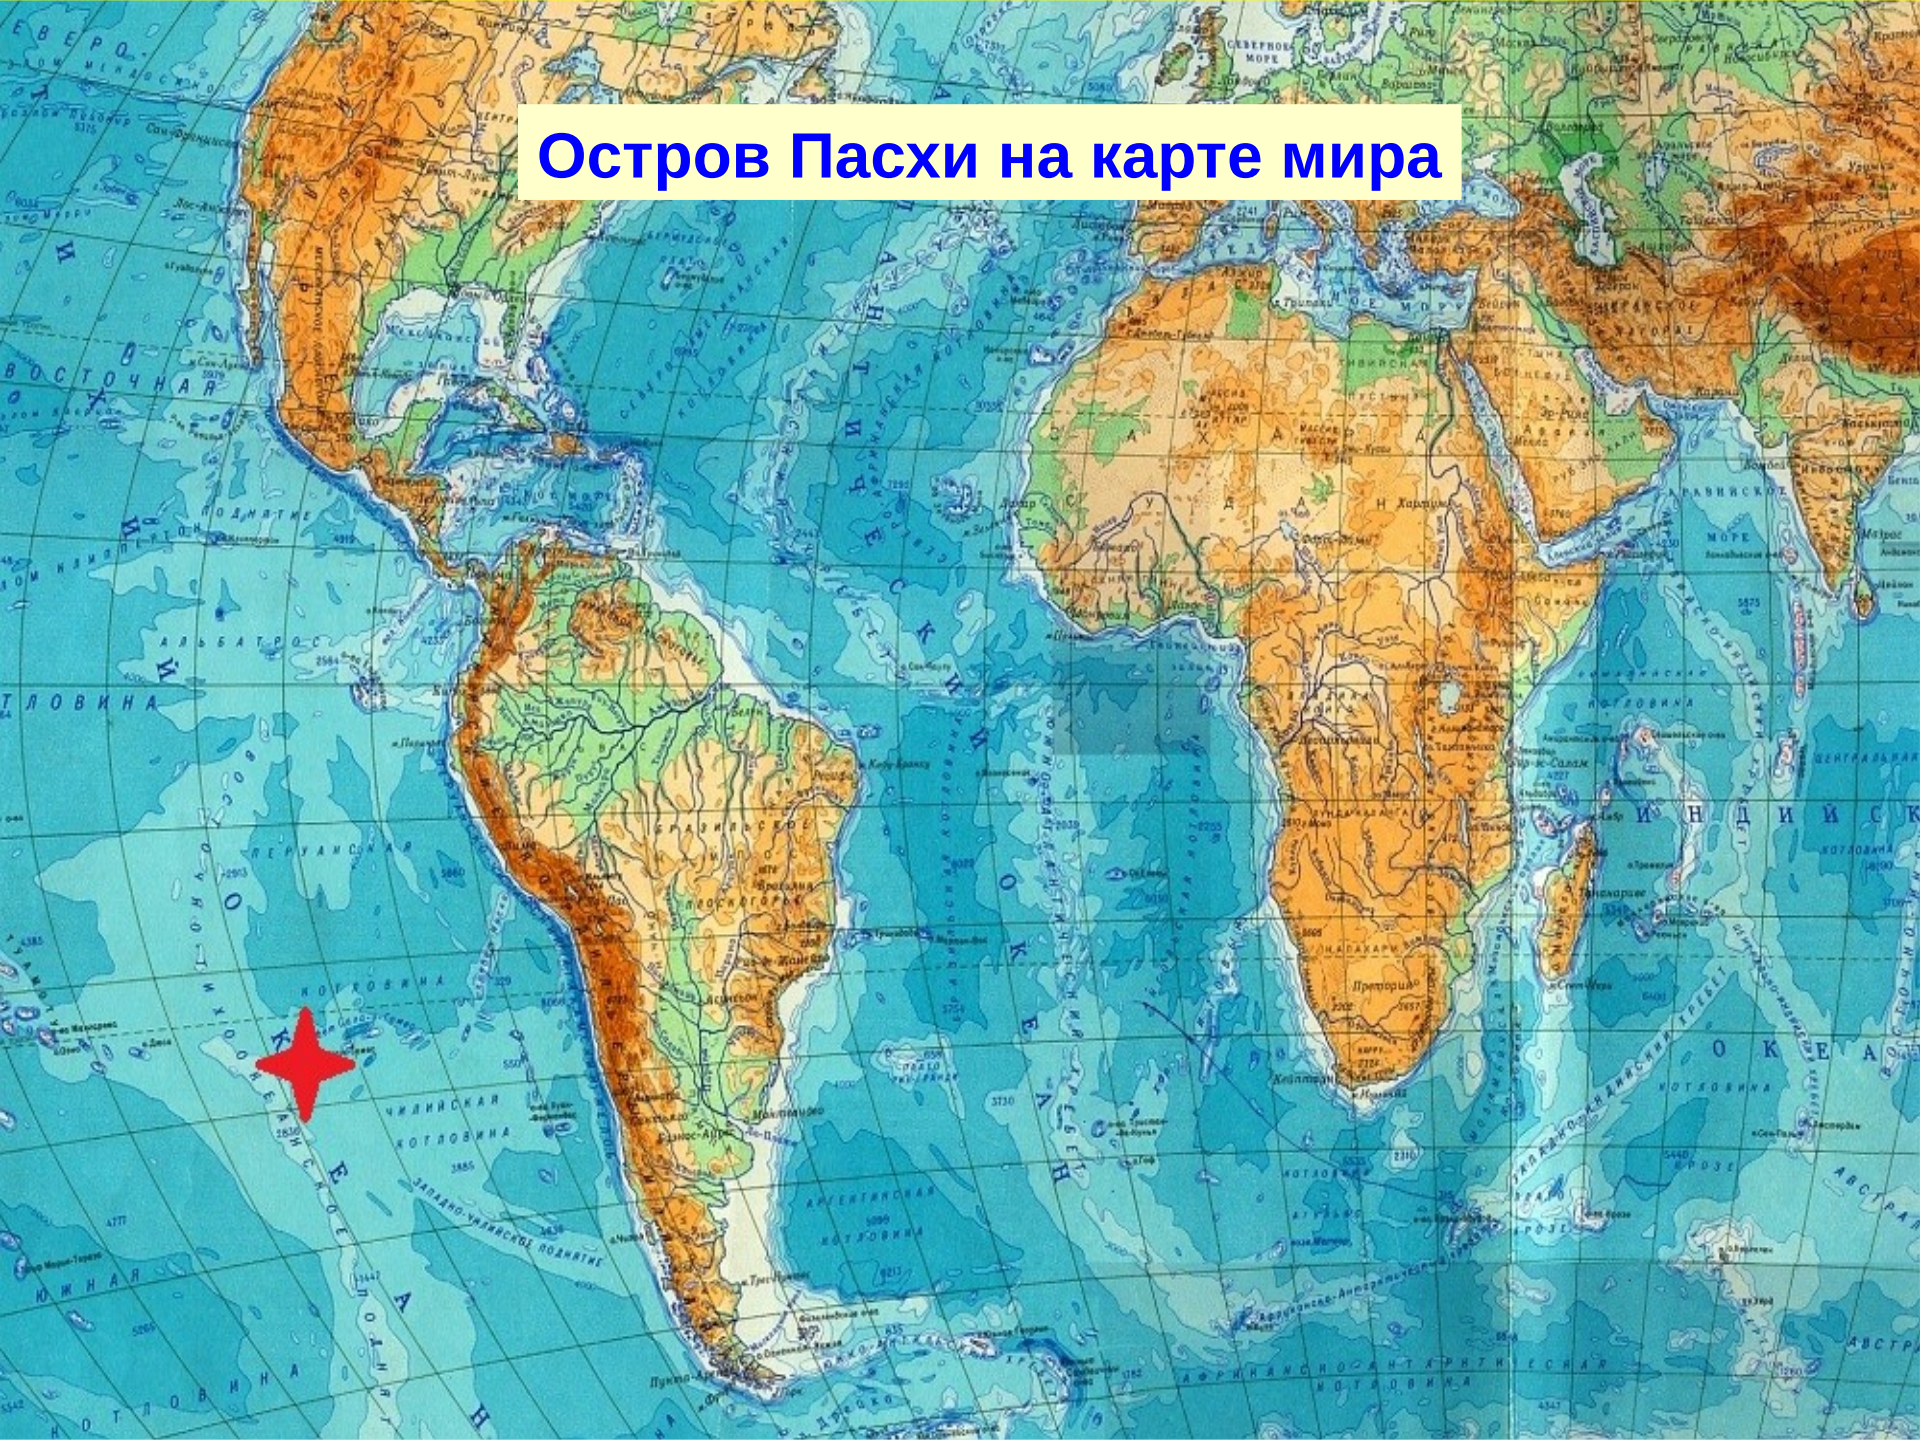

Остров Пасхи

Остров Пасхи на карте мира

**Каменные статуи
из прессованного вулканического пепла
до 20 метров высотой**

Будда на острове Лантау, Гонконг

Особый район Китая

Общая высота Будды
34 метра и вес
250 тонн