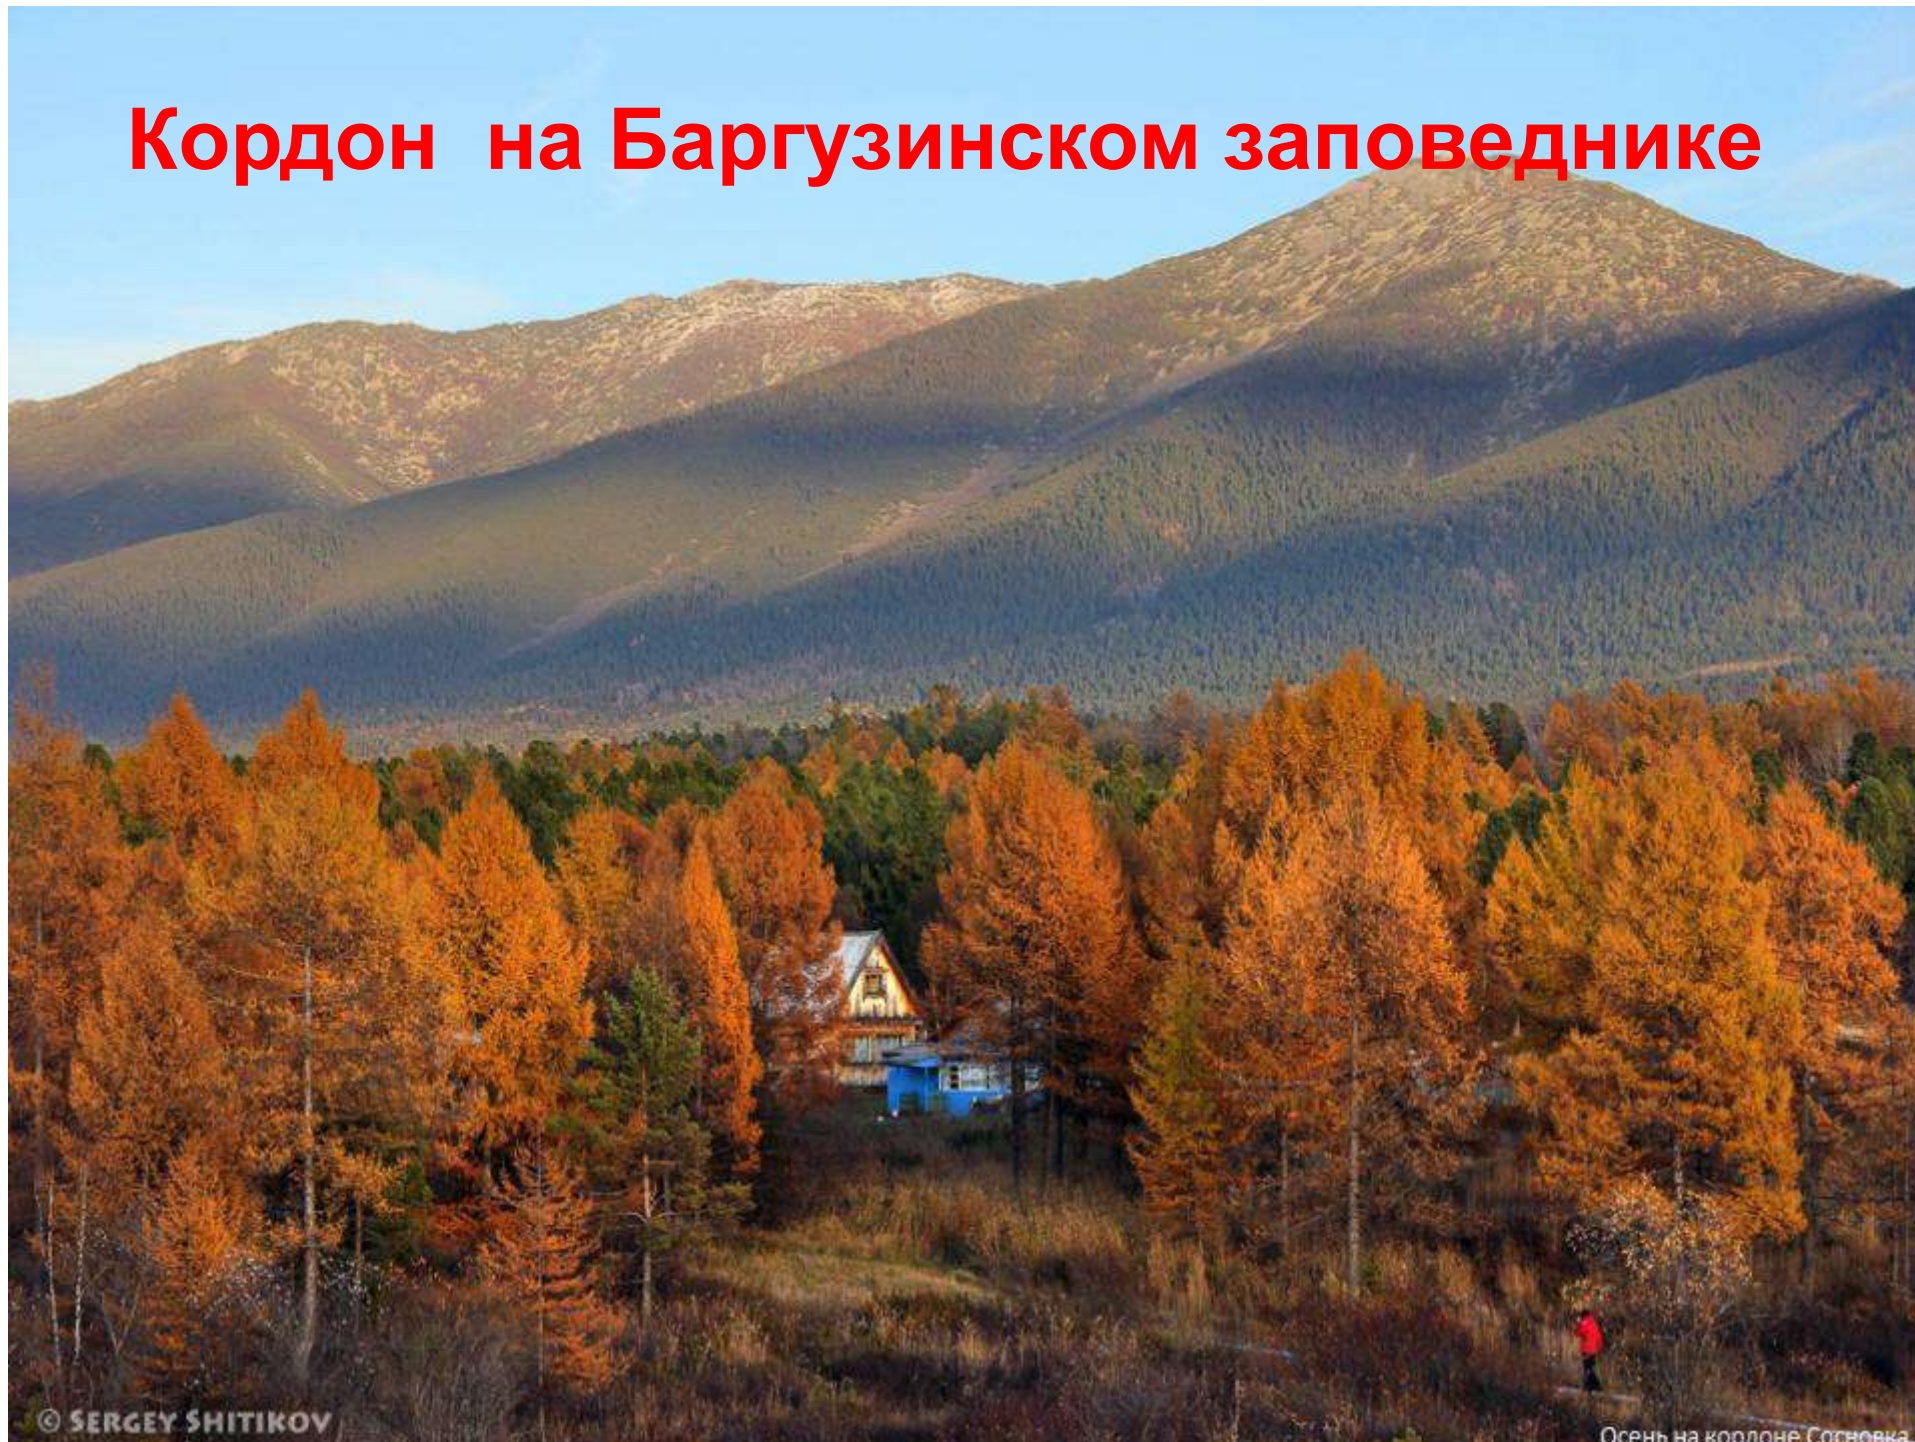

Кордон на Баргузинском заповеднике