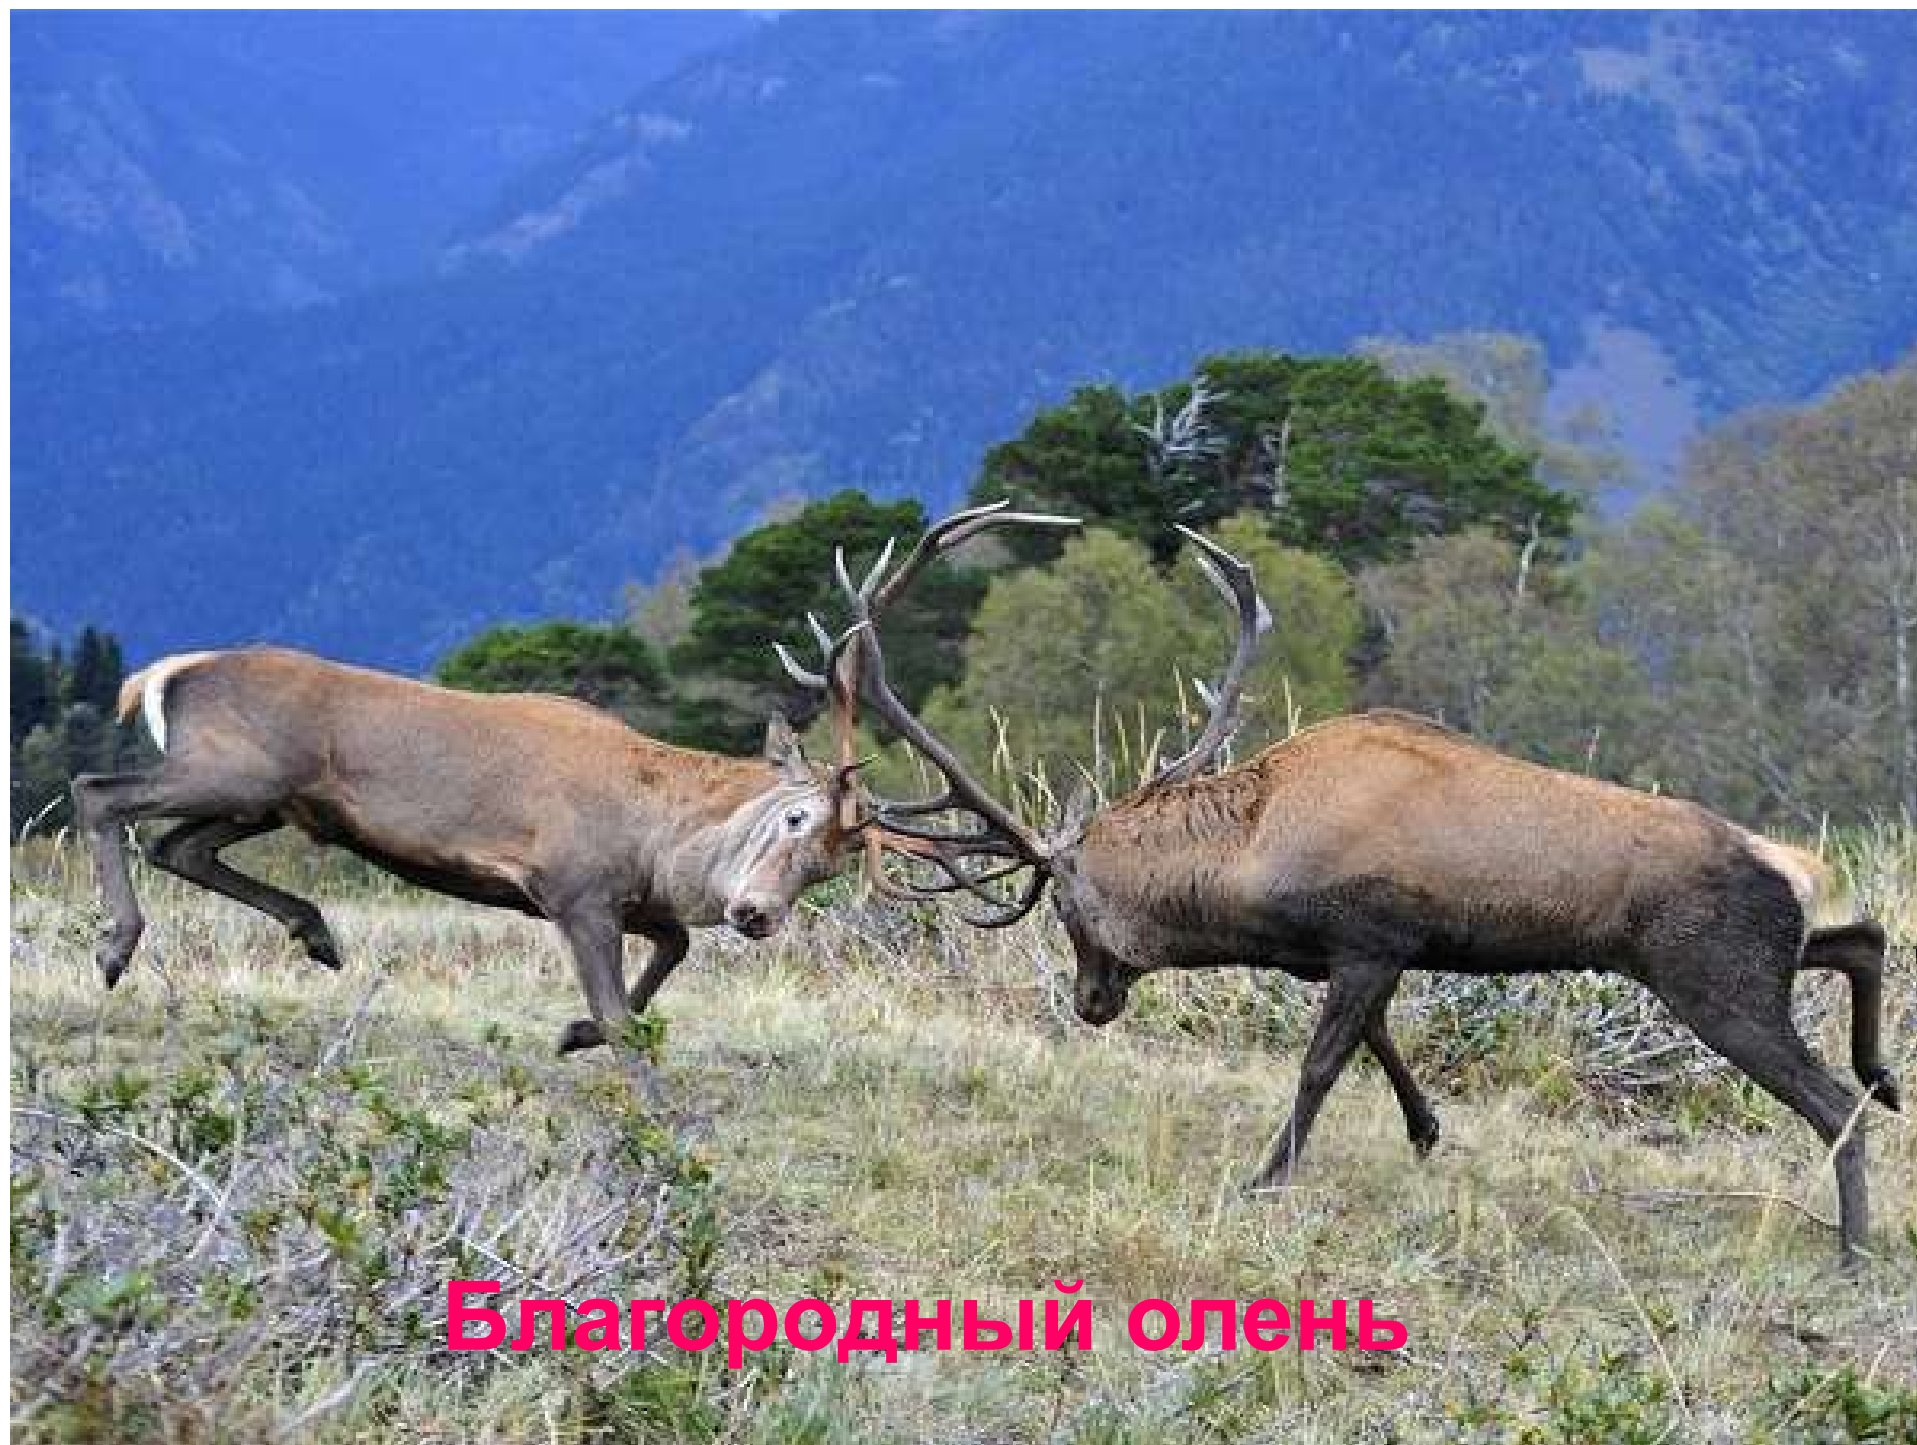

Абхазия

Один из кордонов Кавказского заповедника

Чистые горные реки

Кавказский зубр

Благородный олень

Горный козёл

Лисёнок

Орлан – белохвост

Дикий кабан

Снежный барс

Заповедник Утриш

Реликтовые растения

Пицундская сосна

Можжевельник

Баргузинский заповедник

Баргузинский заповедник образован в 1916 г.