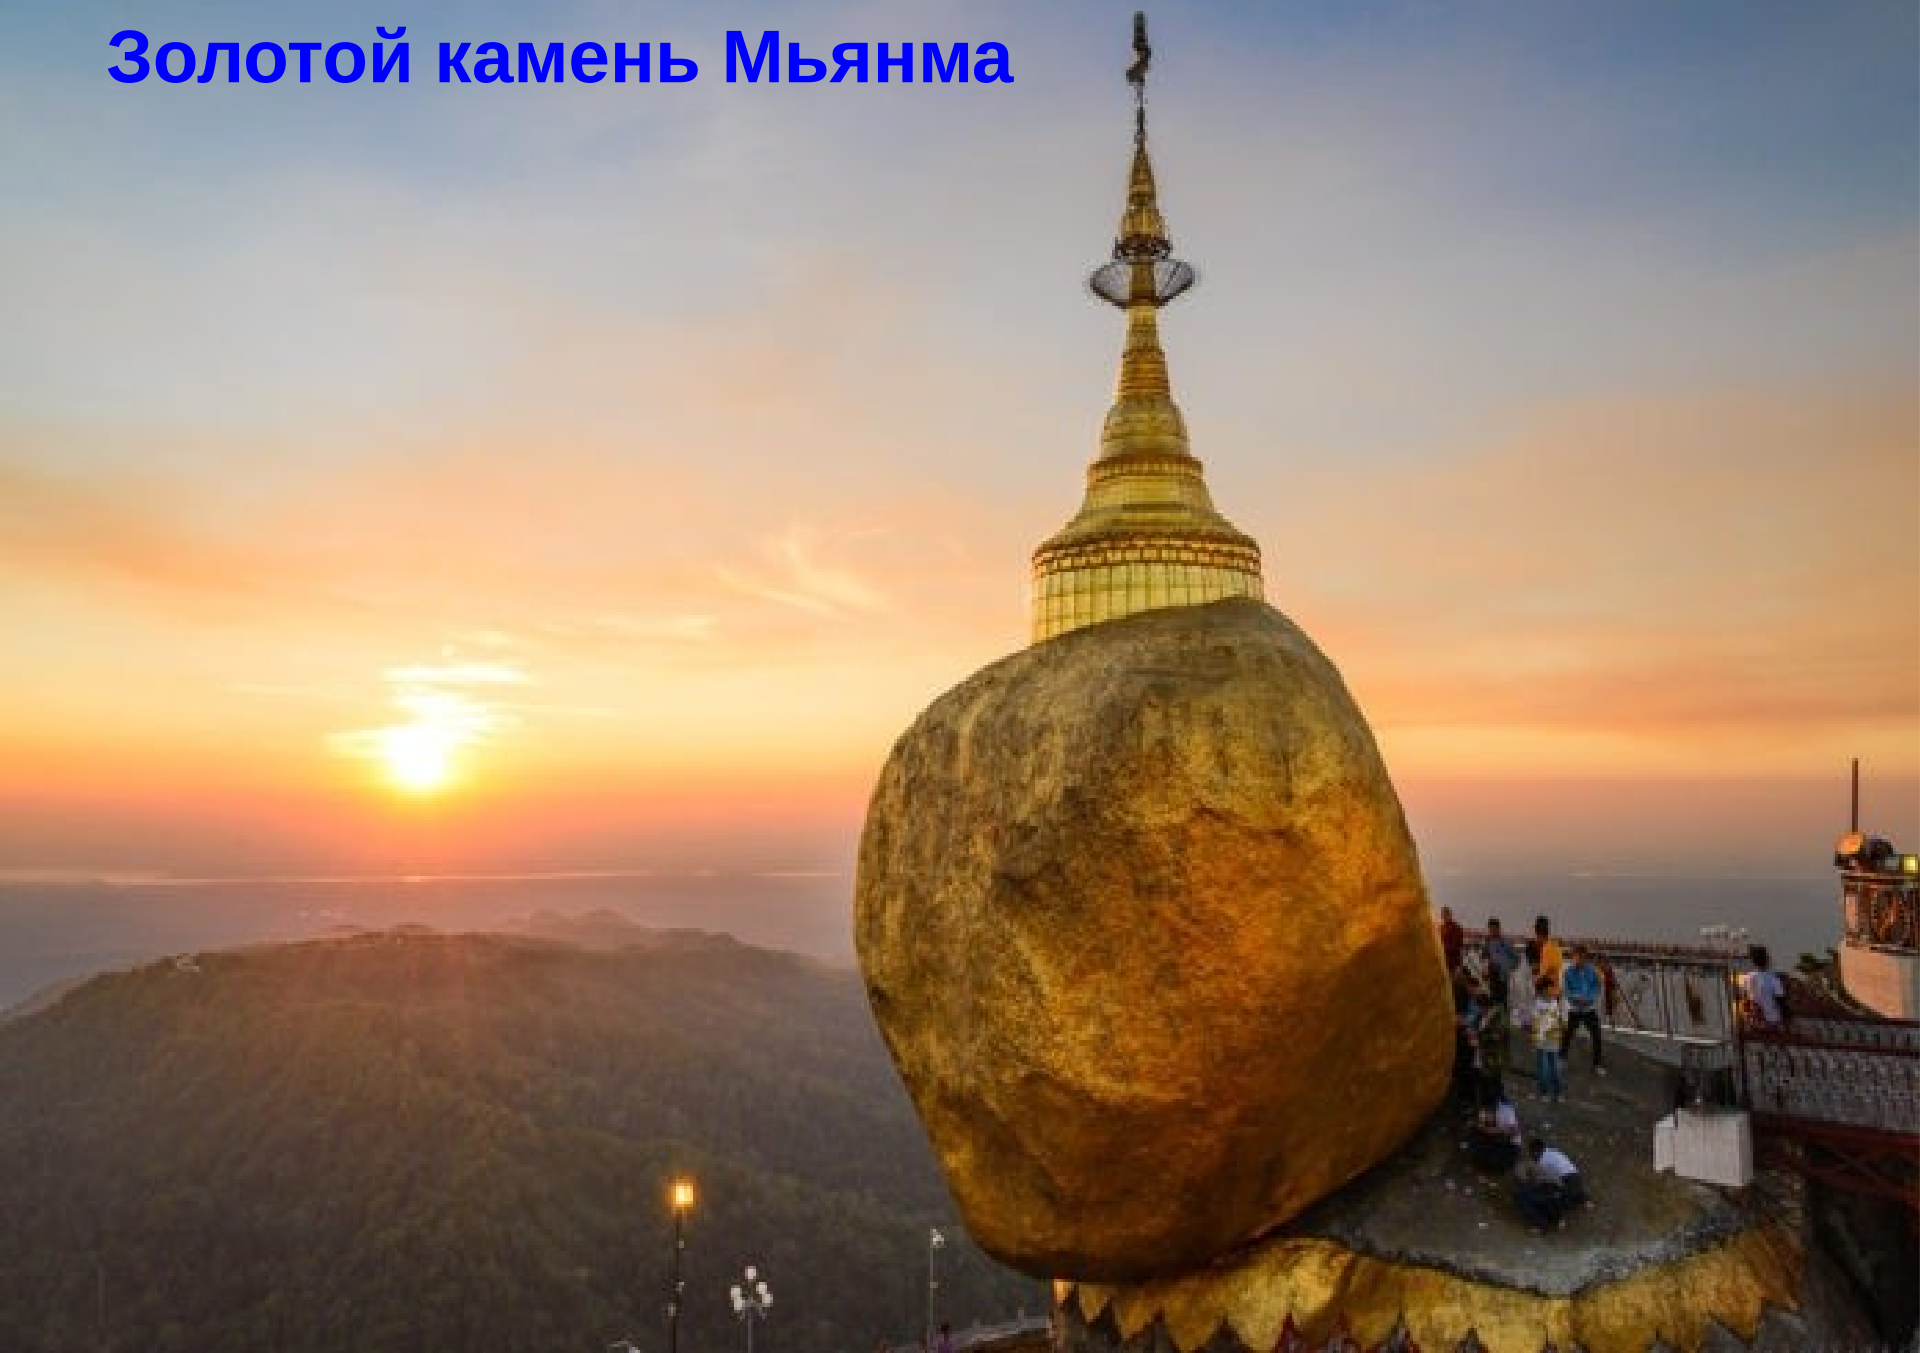

# Золотой камень Мьянма

Валун вот уже  
несколько столетий  
балансирует на краю  
пропасти и, вопреки  
законам физики, не  
падает.

**Кимберлитовая трубка «Мир», Якутия  
- самый большой алмазный карьер в мире**

**Парк «снежных обезьян», Япония**